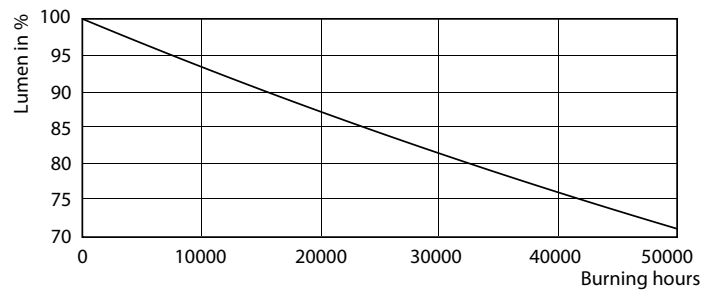

MASTER LEDtube EM/Mains

Fotometriske data

LEDtube 600mm HO 8W840 T8

Levetid

LEDtube 600mm 1200mm 1500mm UO T8

LEDtube 600mm 1200mm 1500mm UO T8