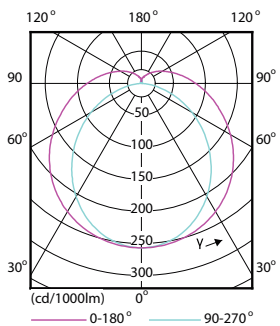

Målskitse

TLED 220-240V 8W-18W 1050lm 4000K G13

Product	D1	D2	A1	A2	A3
MASTER LEDtube 600mm HO 8W840 T8	25,78 mm	28 mm	588,5 mm	595,5 mm	602,5 mm

Fotometriske data

LEDtube 600mm 1200mm 1500mm UO T8

LEDtube 600mm HO 8W840 T8

MASTER LEDtube EM/Mains

Fotometriske data

LEDtube 600mm HO 8W840 T8

Levetid

LEDtube 600mm 1200mm 1500mm UO T8

LEDtube 600mm 1200mm 1500mm UO T8