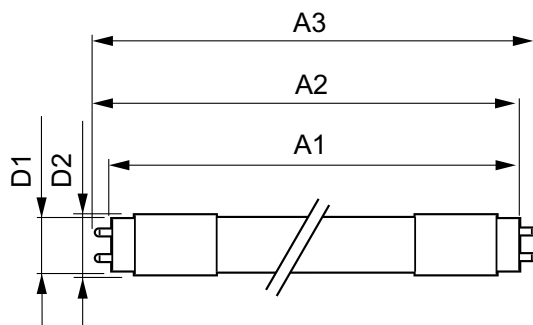

MASTER LEDtube EM/Mains

T-lagring (min.)	-40 °C
T-kappe, maks. (nom.)	50 °C

Lysstyringssystemer og dæmpning

Dæmpbar	Nej
---------	-----

Mekanik og armaturhus

Lyskildefinish	Matteret
Lyskildemateriale	Plast
Produktlængde	600 mm

Målskitse

TLED 220-240V 8W-18W 1050lm 4000K G13

Product	D1	D2	A1	A2	A3
MASTER LEDtube 600mm HO 8W840 T8	25,78 mm	28 mm	588,5 mm	595,5 mm	602,5 mm

Fotometriske data

LEDtube 600mm 1200mm 1500mm UO T8

LEDtube 600mm HO 8W840 T8

MASTER LEDtube EM/Mains

Fotometriske data

LEDtube 600mm HO 8W840 T8

Levetid

LEDtube 600mm 1200mm 1500mm UO T8

LEDtube 600mm 1200mm 1500mm UO T8