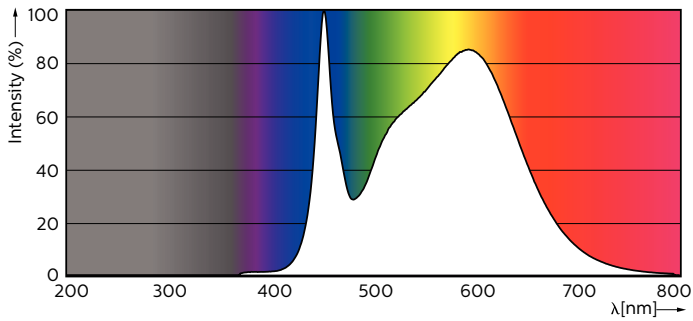

MASTER LEDtube EM/Mains

Fotometriske data

LEDtube 600mm HO 8W840 T8