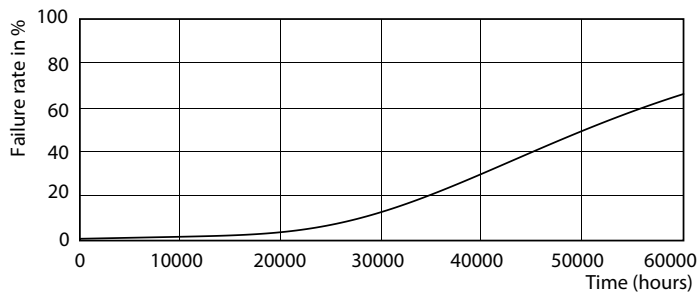

Levetid

LEDtube 600mm 1200mm 1500mm UO T8