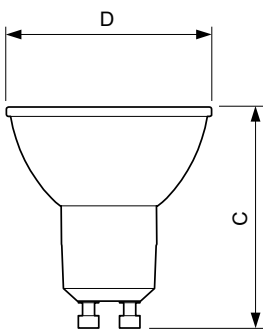

EAN/UPC – produkt	8718696707630
Ordrekode	70763000
SAP-tæller – antal pr. pakke	1
Tæller – antal pakker pr. kasse (udvendig emballage)	10
SAP-materiale	929001347102
Nettovægt (stykke)	0,038 kg

Målskitse