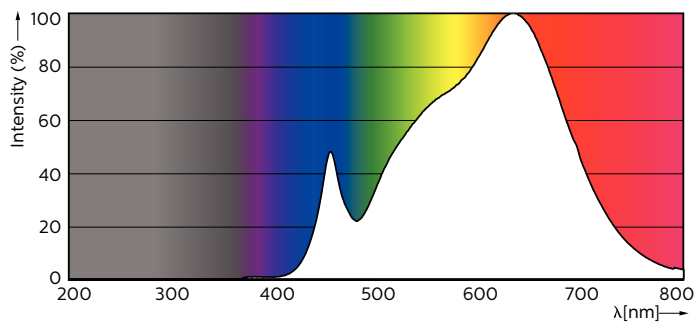

MASTER LEDspot ExpertColor MV 50W GU10 930 25D