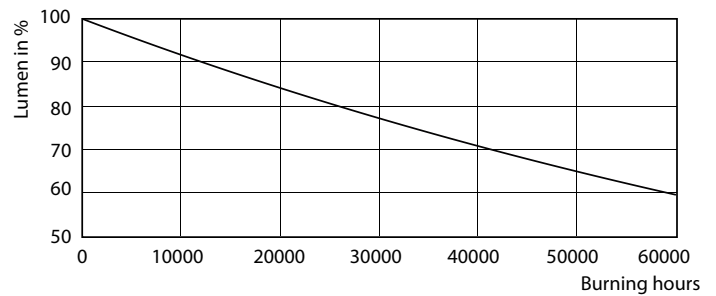

Produkt data

Generelle oplysninger	
Sokkel	GU10 [GU10]
Opfylder kravene i EU RoHS	Ja
Nominal levetid (nom.)	40000 h
Interval mellem tænd/sluk	50000X
Teknisk type	5.5-50W
Lysteknisk	
Farvekode	930 [CCT af 3000K]
Spredningsvinkel (nom.)	25°
Lysstrøm (nom.)	375 lm
Lysstyrke (nom.)	1000 cd
Farvebetegnelse	Hvid (WH)
Korreleret farvetemperatur (nom.)	3000 K
Lyseffekt (nominel) (nom.)	68,00 lm/W
Farveensartethed	<3
Farvegengivelsesindeks (nom.)	97
LLMF ved den nominelle levetids udløb (nom.)	70 %

MASTER LEDspot ExpertColor MV

Fotometriske data

MASTER LEDspot ExpertColor MV 50W GU10 930 25D

Levetid

MASTER LEDspot ExpertColor MV 35W GU10 25D

MASTER LEDspot ExpertColor MV 35W GU10 25D