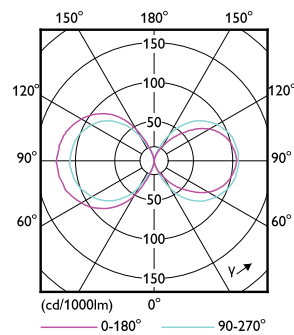

Produkt data

Generelle oplysninger		Farvegengivelsesindeks (nom.)	
Sokkel	E27 [E27]		80
Nominal levetid (nom.)	50000 h	LLMF ved den nominelle levetids udløb (nom.)	70 %
Interval mellem tænd/sluk	50000X	Drift og el	
Teknisk type	28-125W	Indgangsfrekvens	50 til 60 Hz
Lysteknisk		Power (Rated) (Nom)	28 W
Farvekode	840 [CCT af 4000K (841)]	Lyskildens strømstyrke (nom.)	125 mA
Spredningsvinkel (nom.)	360 °	Wattforbrugsækvivalent	125 W
Lysstrøm (nom.)	4000 lm	Opstarttid (nom.)	0,45 s
Lysstrøm (nominel) (nom.)	4000 lm	Opvarmningstid til 60 % lysudbytte (nom.)	0,45 s
Farvebetegnelse	Kold-hvid (CW)	Effektfaktor (nom.)	0,95
Korreleret farvetemperatur (nom.)	4000 K	Spænding (nom.)	220-240 V
Lyseffekt (nominel) (nom.)	142,00 lm/W		
Farveensartethed	<6		

TrueForce LED Public (veje/områder – HPL/SON)

Temperatur	
T-kappe, maks. (nom.)	85 °C
Lysstyring og dæmpning	
Dæmpbar	Nej
Mekanik og armaturhus	
Lyskildefinish	Klar (CL)
Godkendelse og anvendelse	
Energimærket (EEL)	A++
Energiforbrug kWh/1000 t.	28 kWh
Produktdata	
Fuldstændig produktkode	871869963820700

Ordreproduktnavn	TrueForce LED HPL ND 40-28W E27 840
EAN/UPC – produkt	8718699638207
Ordrekode	63820700
Ordrenummer	2057810128
Tæller – antal pr. pakke	1
Tæller – antal pakker pr. kasse (udvendig emballage)	6
Materialenr. (12NC)	929002006402
Nettovægt (stykke)	0,365 kg

Målskitse

Tforce LED HPL ND 4klm E27 840 CL IP65

Product	D	C
TrueForce LED HPL ND 40-28W E27 840	75 mm	178 mm

Fotometriske data

LEDTrueForce E27 28W 4000K

TrueForce LED Public (veje/områder – HPL/SON)

Fotometriske data