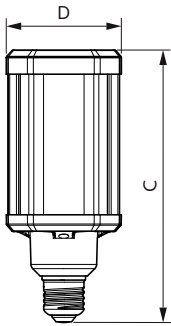

Produkt data

Generelle oplysninger		Farvegengivelsesindeks (nom.)	
Sokkel	E27 [E27]		80
Nominal levetid (nom.)	50000 h	LLMF ved den nominelle levetids udløb (nom.)	70 %
Interval mellem tænd/sluk	50000X	Drift og el	
Teknisk type	28-125W	Indgangsfrekvens	50 til 60 Hz
Lysteknisk		Power (Rated) (Nom)	28 W
Farvekode	840 [CCT af 4000K (841)]	Lyskildens strømstyrke (nom.)	125 mA
Spredningsvinkel (nom.)	360 °	Wattforbrugsækvivalent	125 W
Lysstrøm (nom.)	4000 lm	Opstarttid (nom.)	0,45 s
Lysstrøm (nominel) (nom.)	4000 lm	Opvarmningstid til 60 % lysudbytte (nom.)	0,45 s
Farvebetegnelse	Kold-hvid (CW)	Effektfaktor (nom.)	0,95
Korreleret farvetemperatur (nom.)	4000 K	Spænding (nom.)	220-240 V
Lyseffekt (nominel) (nom.)	142,00 lm/W		
Farveensartethed	<6		

Målskitse

Tforce LED HPL ND 4klm E27 840 CL IP65

Product	D	C
TrueForce LED HPL ND 40-28W E27 840	75 mm	178 mm

Fotometriske data

LEDTrueForce E27 28W 4000K

TrueForce LED Public (veje/områder – HPL/SON)

Fotometriske data