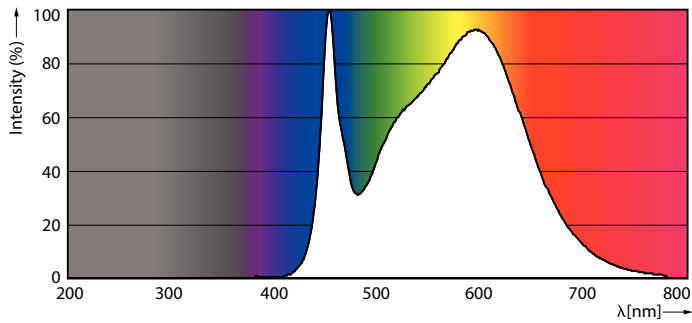

Produkt data

Generelle oplysninger		Farvegengivelsesindeks (nom.)	
Sokkel	E27 [E27]		80
Nominal levetid (nom.)	50000 h	LLMF ved den nominelle levetids udløb (nom.)	70 %
Interval mellem tænd/sluk	50000X	Drift og el	
Teknisk type	28-125W	Indgangsfrekvens	50 til 60 Hz
Lysteknisk		Power (Rated) (Nom)	28 W
Farvekode	840 [CCT af 4000K (841)]	Lyskildens strømstyrke (nom.)	125 mA
Spredningsvinkel (nom.)	360 °	Wattforbrugsækvivalent	125 W
Lysstrøm (nom.)	4000 lm	Opstarttid (nom.)	0,45 s
Lysstrøm (nominel) (nom.)	4000 lm	Opvarmningstid til 60 % lysudbytte (nom.)	0,45 s
Farvebetegnelse	Kold-hvid (CW)	Effektfaktor (nom.)	0,95
Korreleret farvetemperatur (nom.)	4000 K	Spænding (nom.)	220-240 V
Lyseffekt (nominel) (nom.)	142,00 lm/W		
Farveensartethed	<6		

TrueForce LED Public (veje/områder – HPL/SON)

Temperatur	
T-kappe, maks. (nom.)	85 °C
Lysstyring og dæmpning	
Dæmpbar	Nej
Mekanik og armaturhus	
Lyskildefinish	Klar (CL)
Godkendelse og anvendelse	
Energimærket (EEL)	A++
Energiforbrug kWh/1000 t.	28 kWh
Produktdata	
Fuldstændig produktkode	871869963820700

Målskitse

Tforce LED HPL ND 4klm E27 840 CL IP65

Product	D	C
TrueForce LED HPL ND 40-28W E27 840	75 mm	178 mm

Fotometriske data

LEDTrueForce E27 28W 4000K

TrueForce LED Public (veje/områder – HPL/SON)

Fotometriske data