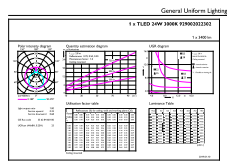

LEDtube 220-240V G13 2ft 1000lm 3000k

LEDtube 220-240V G13