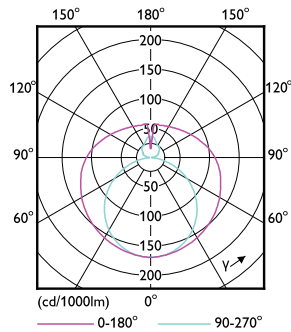

Målskitse

Product	D1	D2	A1	A2	A3
MASTER LEDtube VLE 600mm HO 8W 830 T8	25,8 mm	28 mm	588,5 mm	595,5 mm	602,5 mm

TLED 2ft 220-240V 8-18W 1000lm 3000K G13

Fotometriske data

LEDtube 220-240V G13 2ft 1000lm 3000k