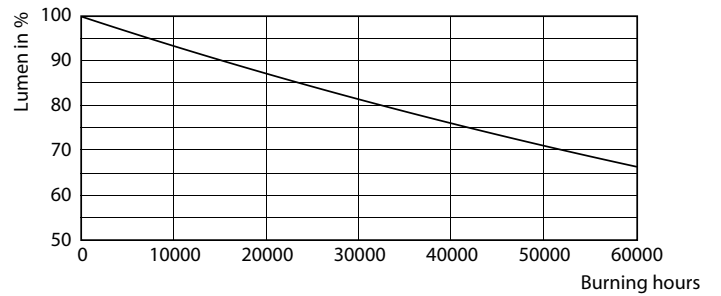

Produkt data

Generelle oplysninger		Lyskildens strømstyrke (maks.)	
Sokkel	G13 [Medium Bi-Pin Fluorescent]	Lyskildens strømstyrke (maks.)	38 mA
Opfylder kravene i EU RoHS	Ja	Lyskildens strømstyrke (min.)	34 mA
Nominal levetid (nom.)	50000 h	Opstarttid (nom.)	0,5 s
Interval mellem tænd/sluk	200000X	Opvarmningstid til 60 % lysudbytte (nom.)	0,5 s
Lysteknisk		Effektfaktor (nom.)	0,9
Farvekode	830 [CCT af 3000K]	Spænding (nom.)	220-240 V
Spredningsvinkel (nom.)	240 °	Temperatur	
Lysstrøm (nom.)	1000 lm	T-omgivelsestemperatur (maks.)	45 °C
Farvebetegnelse	Hvid (WH)	T-omgivelsestemperatur (min.)	-20 °C
Korreleret farvetemperatur (nom.)	3000 K	T-lagring (maks.)	65 °C
Lyseffekt (nominel) (nom.)	125,00 lm/W	T-lagring (min.)	-40 °C
Farveensartethed	<6	T-kappe, maks. (nom.)	50 °C
Farvegengivelsesindeks (nom.)	83	Lysstyringssystemer og dæmpning	
LLMF ved den nominelle levetids udløb (nom.)	70 %	Dæmpbar	Nej
Drift og el		Mekanik og armaturhus	
Indgangsfrekvens	50 til 60 Hz	Lyskildemateriale	Glass
Power (Rated) (Nom)	8 W		

LEDtube 220-240V G13

Master Value LEDtube T8

Fotometriske data

LEDtube 220-240V G13 3000k

Levetid

LEDtube 220-240V G13

LEDtube 220-240V G13

LEDtube 220-240V G13 LifetimeVsTc