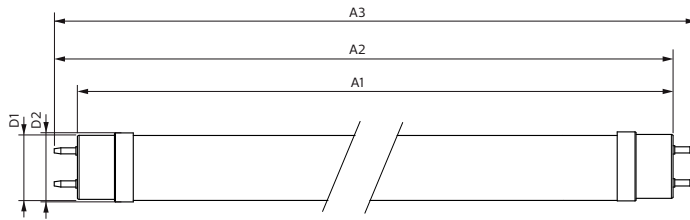

Master Value LEDtube T8

Produktlængde	600 mm
Godkendelse og anvendelsesområde	
Energimærket (EEL)	A++
Energibesparende produkt	Yes
Godkendelser	RoHS compliance TUV CE mærkning KEMA Keur certificate
Energiforbrug kWh/1000 t.	8 kWh
Produktdata	
Fuldstændig produktkode	871869964679000
Ordreproduktnavn	MASTER LEDtube VLE 600mm HO 8W 830 T8

EAN/UPC – produkt	8718699646790
Ordrekode	64679000
Lokal ordrekode	2057810335
SAP-tæller – antal pr. pakke	1
Tæller – antal pakker pr. kasse (udvendig emballage)	10
SAP-materiale	929002021102
Nettovægt (stykke)	0,120 kg

Målskitse

Product	D1	D2	A1	A2	A3
MASTER LEDtube VLE 600mm HO 8W 830 T8	25,8 mm	28 mm	588,5 mm	595,5 mm	602,5 mm

TLED 2ft 220-240V 8-18W 1000lm 3000K G13

Fotometriske data