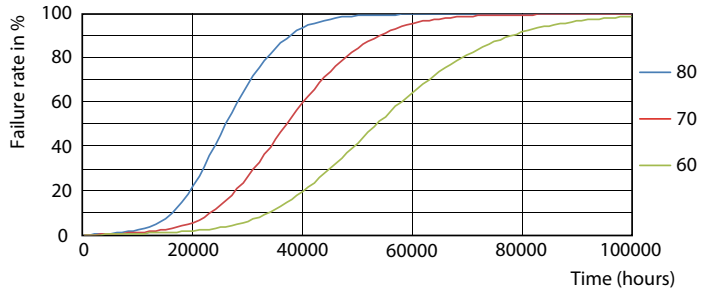

Master Value LEDtube T8

Levetid

LEDtube 220-240V G13 FailureRate