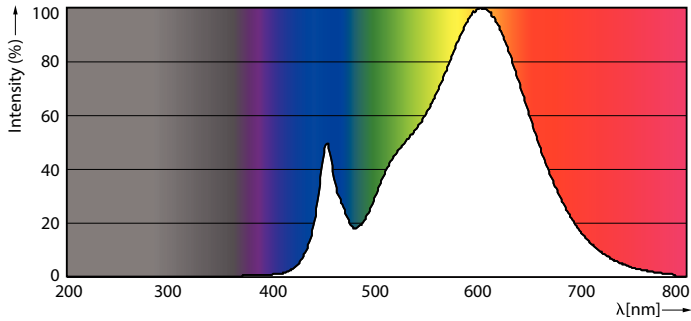

Master Value LEDtube T8

Fotometriske data

LEDtube 220-240V G13 3000k