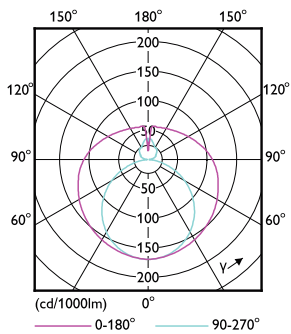

LEDtube 220-240V G13

LEDtube 220-240V G13 6500k