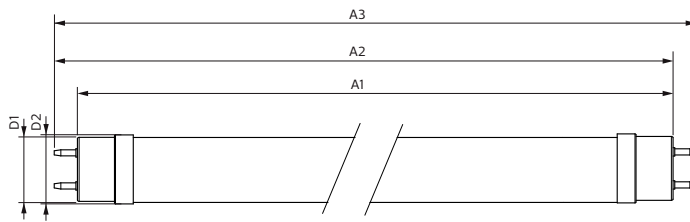

Master Value LEDtube T8

Produktlængde	600 mm
Godkendelse og anvendelsesområde	
Energimærket (EEL)	A++
Energibesparende produkt	Yes
Godkendelser	RoHS compliance TUV CE mærkning KEMA Keur certificate
Energiforbrug kWh/1000 t.	8 kWh
Produktdata	
Fuldstændig produktkode	871869964683700
Ordreprodukt navn	MASTER LEDtube VLE 600mm HO 8W 865 T8

EAN/UPC – produkt	8718699646837
Ordrekode	64683700
Lokal ordrekode	2057810351
SAP-tæller – antal pr. pakke	1
Tæller – antal pakker pr. kasse (udvendig emballage)	10
SAP-materiale	929002021302
Nettovægt (stykke)	0,120 kg

Målskitse

Product	D1	D2	A1	A2	A3
MASTER LEDtube VLE 600mm HO 8W 865 T8	25,8 mm	28 mm	588,5 mm	595,5 mm	602,5 mm

TLED 2ft 220-240V 8-18W 1050lm 6500K G13

Fotometriske data