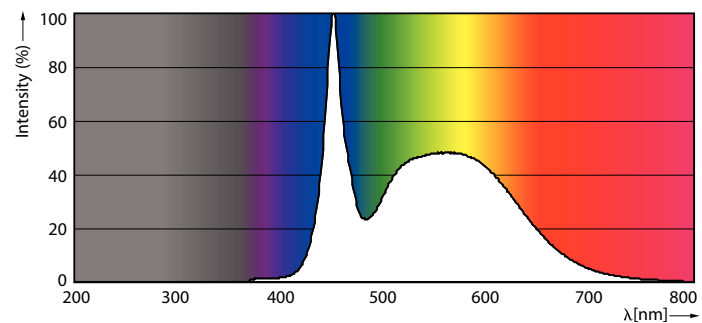

LEDtube 220-240V G13

LEDtube 220-240V G13 6500k