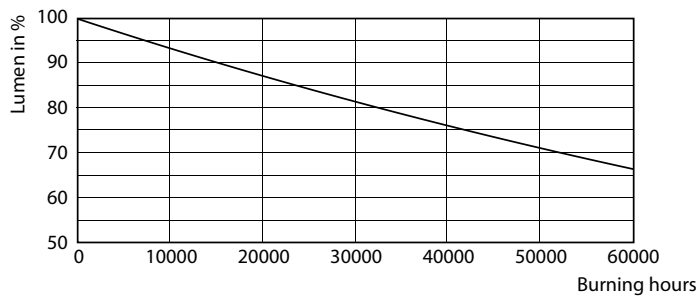

LEDtube 220-240V G13