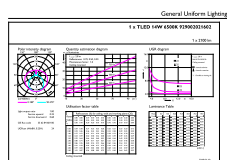

Målskitse

Product	D1	D2	A1	A2	A3
MASTER LEDtube VLE 1200mm HO 14W 865 T8	25,8 mm	28 mm	1198,2 mm	1205,3 mm	1212,4 mm

TLED 4ft 220-240V 14-36W2100lm 6500K G13

Fotometriske data

LEDtube 220-240V G13 4ft 2100lm 6500k