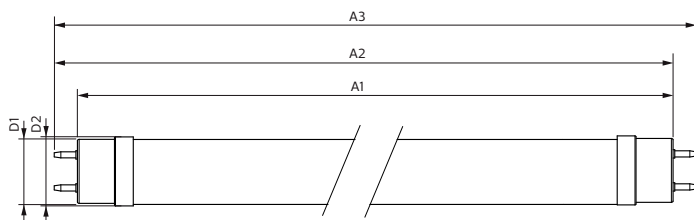

Master Value LEDtube T8

Produktlængde	1200 mm

Godkendelse og anvendelsesområde

Energimærket (EEL)	A++
Energibesparende produkt	Yes
Godkendelser	RoHS compliance TUV CE mærkning KEMA Keur certificate
Energiforbrug kWh/1000 t.	14 kWh

Produktdata

Fuldstændig produktkode	871869964689900
Ordreproduktnavn	MASTER LEDtube VLE 1200mm HO 14W 865 T8

EAN/UPC – produkt	8718699646899
Ordrekode	64689900
Lokal ordrekode	2057810380
SAP-tæller – antal pr. pakke	1
Tæller – antal pakker pr. kasse (udvendig emballage)	10
SAP-materiale	929002021602
Nettovægt (stykke)	0,220 kg

Målskitse

Product	D1	D2	A1	A2	A3
MASTER LEDtube VLE 1200mm HO 14W 865 T8	25,8 mm	28 mm	1198,2 mm	1205,3 mm	1212,4 mm

TLED 4ft 220-240V 14-36W2100lm 6500K G13

Fotometriske data