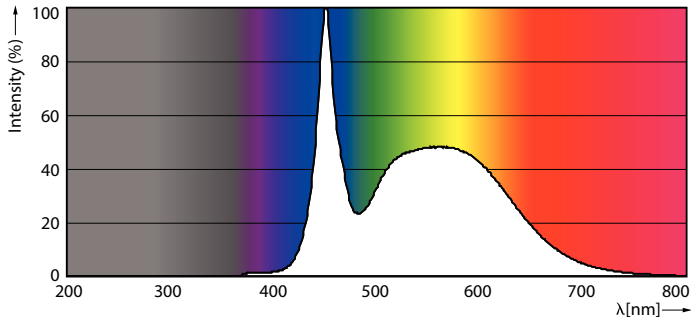

Master Value LEDtube T8

Fotometriske data

LEDtube 220-240V G13 6500k