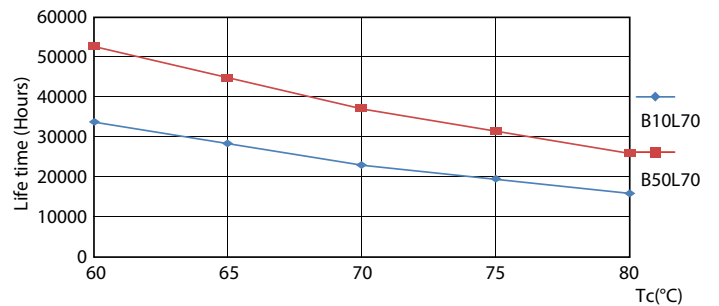

LEDtube 220-240V G13

Master Value LEDtube T8

Fotometriske data

LEDtube 220-240V G13 6500k

Levetid

LEDtube 220-240V G13 LumenVsTc

LEDtube 220-240V G13

LEDtube 220-240V G13