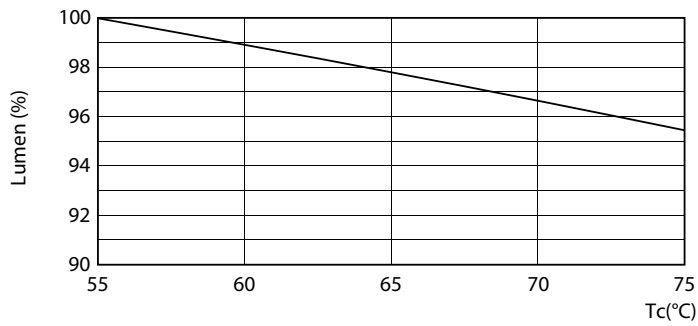

Levetid

LEDtube 220-240V G13 LumenVsTc