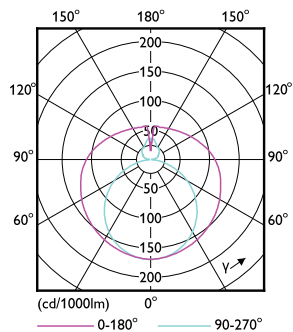

Målskitse

Product	D1	D2	A1	A2	A3
MASTER LEDtube VLE 1200mm HO 14W 865 T8	25,8 mm	28 mm	1198,2 mm	1205,3 mm	1212,4 mm

TLED 4ft 220-240V 14-36W2100lm 6500K G13

Fotometriske data

LEDtube 220-240V G13 4ft 2100lm 6500k