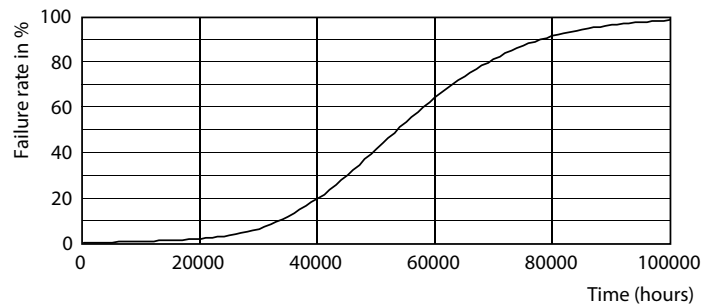

LEDtube 220-240V G13

Master Value LEDtube T8

Fotometriske data

LEDtube 220-240V G13 6500k

Levetid

LEDtube 220-240V G13 LumenVsTc

LEDtube 220-240V G13

LEDtube 220-240V G13