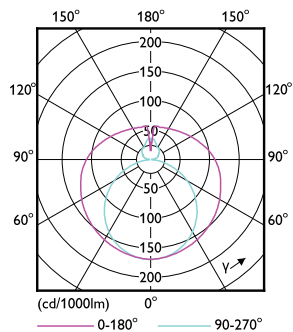

LEDtube 220-240V G13 5ft 2900lm 3000k

LEDtube 220-240V G13