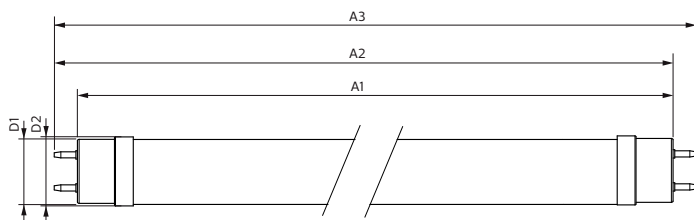

## Målskitse

Product	D1	D2	A1	A2	A3
MASTER LEDtube VLE 1500mm HO 20.5W 830 T8	25,8 mm	28 mm	1498,7 mm	1505,8 mm	1512,9 mm