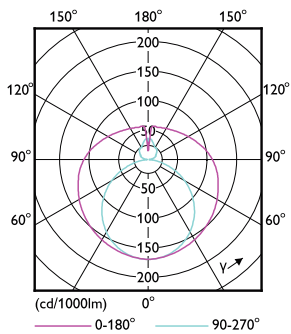

Målskitse

Product	D1	D2	A1	A2	A3
MASTER LEDtube VLE 1500mm HO 20.5W 840 T8	25,8 mm	28 mm	1498,7 mm	1505,8 mm	1512,9 mm

TLED 5ft 220-240V20.5-58W3100lm4000K G13

Fotometriske data

LEDtube 220-240V G13

LEDtube 220-240V G13 5ft 3100lm 4000k