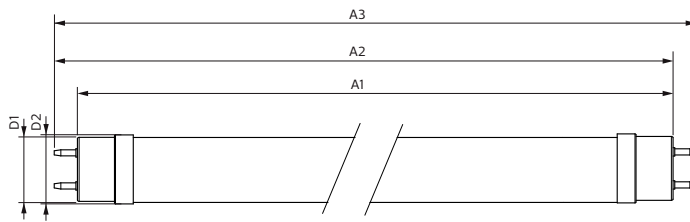

Master Value LEDtube T8

Produktlængde	1500 mm
Godkendelse og anvendelsesområde	
Energimærket (EEL)	A++
Energibesparende produkt	Yes
Godkendelser	RoHS compliance TUV CE mærkning KEMA Keur certificate
Energiforbrug kWh/1000 t.	21 kWh
Produktdata	
Fuldstændig produktkode	871869964693600
Ordreprodukt navn	MASTER LEDtube VLE 1500mm HO 20.5W 840 T8

EAN/UPC – produkt	8718699646936
Ordrekode	64693600
Lokal ordrekode	2057810403
SAP-tæller – antal pr. pakke	1
Tæller – antal pakker pr. kasse (udvendig emballage)	10
SAP-materiale	929002021802
Nettovægt (stykke)	0,270 kg

Målskitse

Product	D1	D2	A1	A2	A3
MASTER LEDtube VLE 1500mm HO 20.5W 840 T8	25,8 mm	28 mm	1498,7 mm	1505,8 mm	1512,9 mm

TLED 5ft 220-240V20.5-58W3100lm4000K G13

Fotometriske data