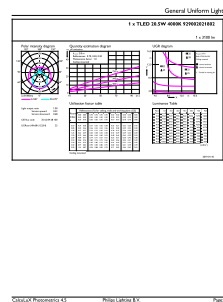

EAN/UPC – produkt	8718699646936
Ordrekode	64693600
Lokal ordrekode	2057810403
SAP-tæller – antal pr. pakke	1
Tæller – antal pakker pr. kasse (udvendig emballage)	10
SAP-materiale	929002021802
Nettovægt (stykke)	0,270 kg

Målskitse

Product	D1	D2	A1	A2	A3
MASTER LEDtube VLE 1500mm HO 20.5W 840 T8	25,8 mm	28 mm	1498,7 mm	1505,8 mm	1512,9 mm

TLED 5ft 220-240V20.5-58W3100lm4000K G13

Fotometriske data

LEDtube 220-240V G13

LEDtube 220-240V G13 5ft 3100lm 4000k