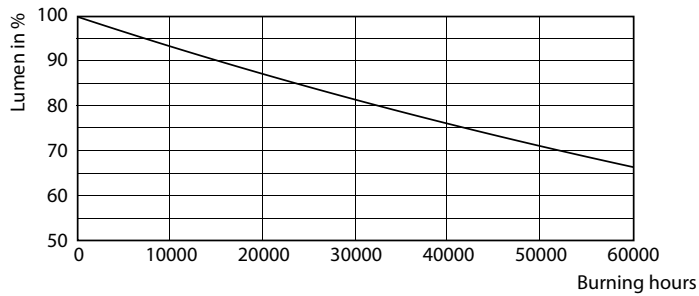

Master Value LEDtube T8

Fotometriske data

LEDtube 220-240V G13 4000k

Levetid

LEDtube 220-240V G13 LumenVsTc

LEDtube 220-240V G13

LEDtube 220-240V G13

LEDtube 220-240V G13 LifetimeVsTc