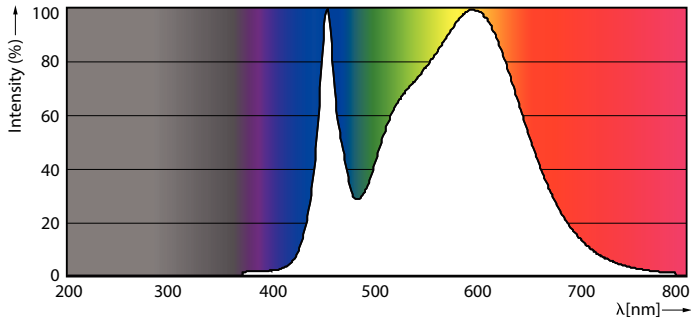

Master Value LEDtube T8

Fotometriske data

LEDtube 220-240V G13 4000k