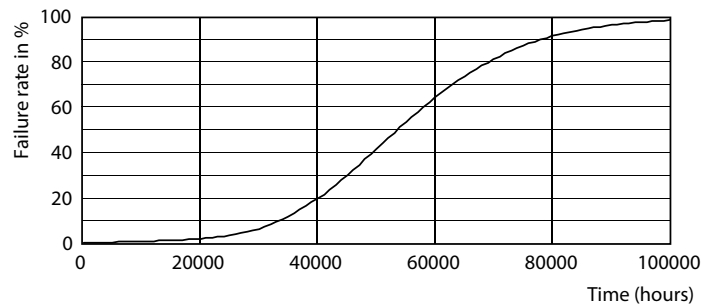

Master Value LEDtube T8

Fotometriske data

LEDtube 220-240V G13 4000k

Levetid

LEDtube 220-240V G13 LumenVsTc

LEDtube 220-240V G13

LEDtube 220-240V G13

LEDtube 220-240V G13 LifetimeVsTc