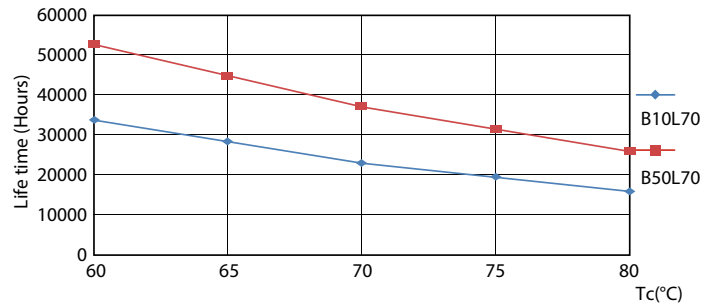

Master Value LEDtube T8

Fotometriske data

LEDtube 220-240V G13 4000k

Levetid

LEDtube 220-240V G13 LumenVsTc

LEDtube 220-240V G13

LEDtube 220-240V G13

LEDtube 220-240V G13 LifetimeVsTc