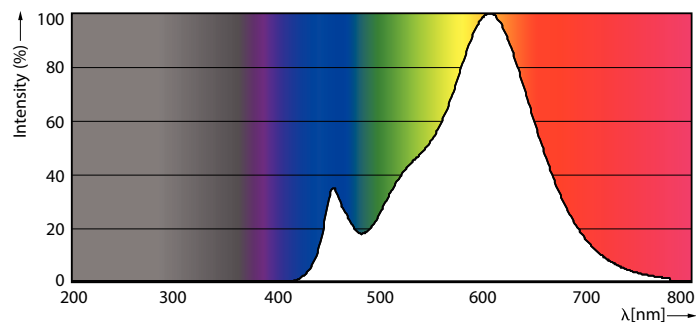

LEDcapsule ND 4.8-60W G9