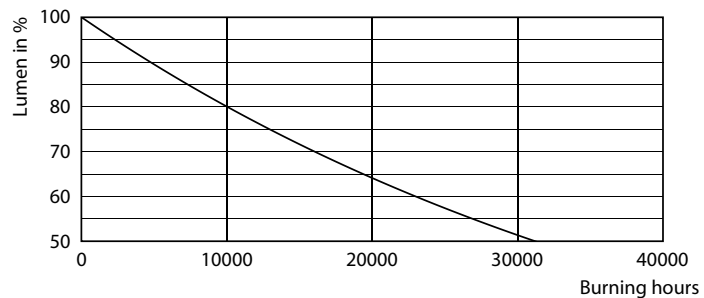

CorePro LEDcapsule MV

Levetid

LEDcapsule ND 4.8-60W G9

LEDcapsule ND 4.8-60W G9