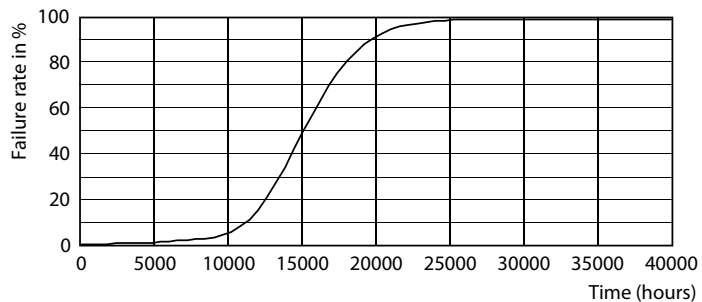

CorePro LEDcapsule MV

Levetid

LEDcapsule ND 4.8-60W G9

LEDcapsule ND 4.8-60W G9