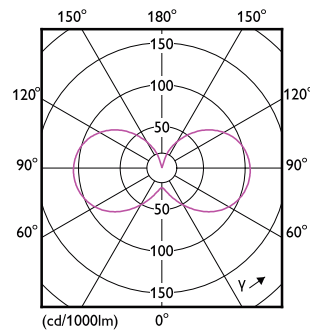

LEDcapsule ND 4.8-60W G9