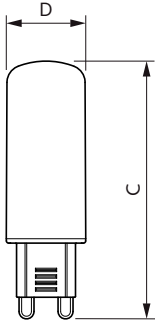

CorePro LEDcapsule MV

Ordreproduktnavn	CorePro LEDcapsule ND 4.8-60W G9 827
EAN/UPC – produkt	8718699657802
Ordrekode	65780200
Lokal ordrekode	2057810966
SAP-tæller – antal pr. pakke	1

Tæller – antal pakker pr. kasse (udvendig emballage)	12
SAP-materiale	929002055102
Nettovægt (stykke)	0,012 kg

Målskitse

G9 5-55W 600lm 36D 2700K GU5,3 ND

Product	D	C
CorePro LEDcapsule ND 4.8-60W G9 827	19 mm	60 mm