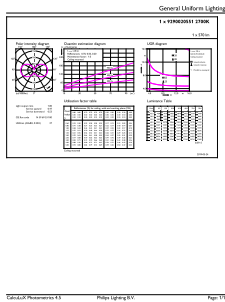

Fotometriske data

LEDcapsule ND 4.8-60W G9