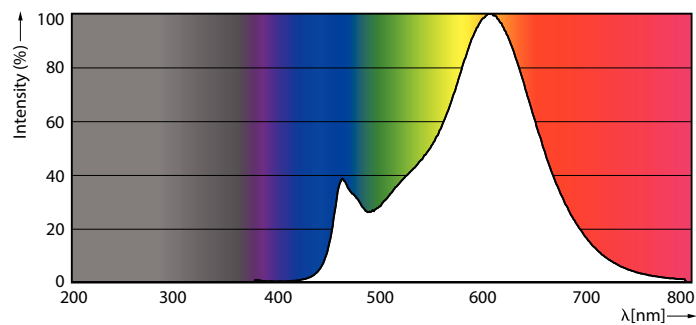

Produkt data

Generelle oplysninger	
Fod	E27
Normeret levetid	15.000 t
Skiftecyklus	20.000
Nominel levetid (timer)	15.000 t
Lighting Technology	LED
Lysstrømsmålingsreference	Sphere

Lysteknisk	
Farvekode	827 [CCT of 2700K]
Farvekode	827 [CCT of 2700K]
Lysstrøm	806 lm
Farvebetegnelse	Varm hvid (WW)
Korreleret farvetemperatur (nom.)	2700 K
Lyseffekt (nominel) (nom.)	115,00 lm/W
Farveensartethed	<6
Farvegengivelsesindeks (CRI)	80
LLMF ved den nominelle levetids udløb (nom.)	70 %
Photobiological safety according to EN 62471	RG1

Målskitse

Product	D	C
LED classic 60W G93 E27 WW FR ND RFSRT4	95 mm	140 mm

Fotometriske data

Spectral Power Distribution Colour - LED classic 60W G93 E27 WW FR ND RFSRT4

General uniform lighting - LED classic 60W G93 E27 WW FR ND RFSRT4