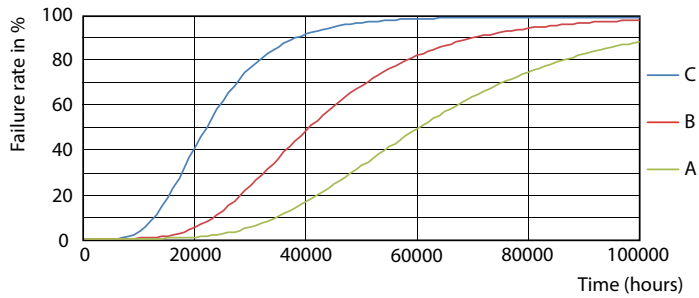

MASTER LEDtube EM/Mains

Fotometriske data

Levetid

LEDtube_60K