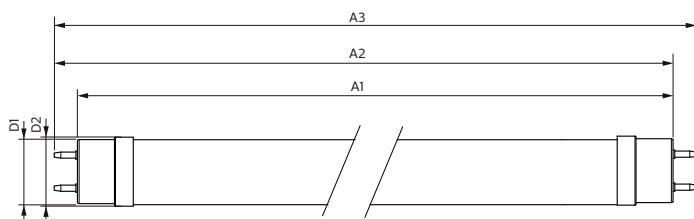

MASTER LEDtube EM/Mains

T-lagring (min.)	-40 °C
T-kappe, maks. (nom.)	65 °C

Lysstyringssystemer og dæmpning

Dæmpbar	Nej

Mekanik og armaturhus

Lyskildefinish	Matteret
Lyskildemateriale	Glass
Produktlængde	1500 mm

Godkendelse og anvendelsesområde

Energimærket (EEL)	A++
Energibesparende produkt	Yes
Godkendelser	RoHS compliance TUV CE mærkning KEMA Keur certificate

Energiforbrug kWh/1000 t.	23 kWh

Produktdata

Fuldstændig produktkode	871951431688100
Ordreproduktnavn	MASTER LEDtube VLE 1500mm UO 23W 840 T8
EAN/UPC – produkt	8719514316881
Ordrekode	31688100
SAP-tæller – antal pr. pakke	1
Tæller – antal pakker pr. kasse (udvendig emballage)	10
SAP-materiale	929002998002
Nettovægt (stykke)	0,270 kg

Målskitse

Product	D1	D2	A1	A2	A3
MASTER LEDtube VLE 1500mm UO 23W 840 T8	25,8 mm	28 mm	1498,8 mm	1505,9 mm	1513 mm

TLED T8 220-240V 23-58W 3700lm 4000K

Fotometriske data