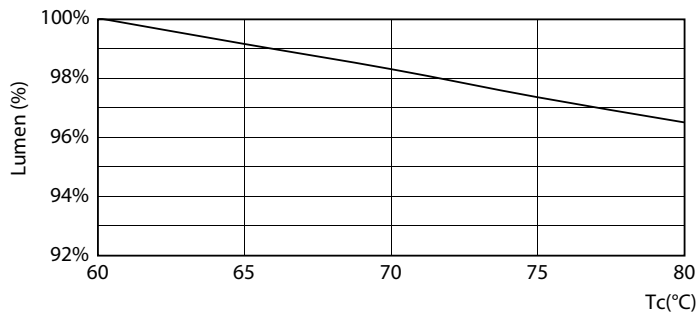

Advarsler og sikkerhed

• BEMÆRKNINGER: Den generelle energieffektivitet og lysfordeling i alle installationer hvor disse lamper anvendes, afhænger af installationens design.

Produkt data

Generelle oplysninger	
Sokkel	G13 [Medium Bi-Pin Fluorescent]
Opfylder kravene i EU RoHS	Ja
Nominel levetid (nom.)	60000 h
Interval mellem tænd/sluk	200000X
Lysteknisk	
Farvekode	840 [CCT af 4000 K]
Spredningsvinkel (nom.)	240 °
Lysstrøm (nom.)	3700 lm
Farvebetegnelse	Kold-hvid (CW)
Korreleret farvetemperatur (nom.)	4000 K
Lyseffekt (nominel) (nom.)	160,00 lm/W
Farveensartethed	<6
Farvegengivelsesindeks (nom.)	80

MASTER LEDtube EM/Mains

Fotometriske data

LEDtube MAS 23W G13 3400lm

Levetid

LEDtube_60K_FailureRate

LEDtube_60K_LifetimeVsTc

LEDtube MAS 23W 60K LumenVsTc

LEDtube_60K