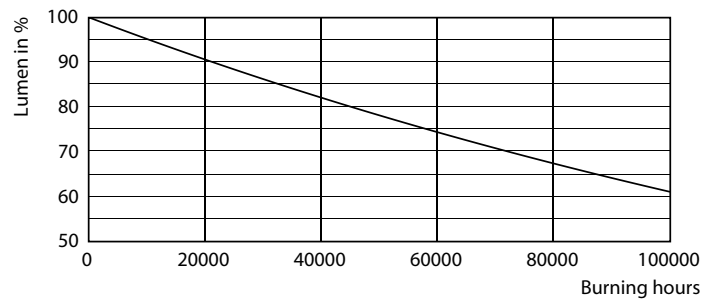

Advarsler og sikkerhed

• BEMÆRKNINGER: Den generelle energieffektivitet og lysfordeling i alle installationer hvor disse lamper anvendes, afhænger af installationens design.

Produkt data

Generelle oplysninger	
Sokkel	G13 [Medium Bi-Pin Fluorescent]
Opfylder kravene i EU RoHS	Ja
Nominel levetid (nom.)	60000 h
Interval mellem tænd/sluk	200000X
Lysteknisk	
Farvekode	840 [CCT af 4000 K]
Spredningsvinkel (nom.)	240 °
Lysstrøm (nom.)	3700 lm
Farvebetegnelse	Kold-hvid (CW)
Korreleret farvetemperatur (nom.)	4000 K
Lyseffekt (nominel) (nom.)	160,00 lm/W
Farveensartethed	<6
Farvegengivelsesindeks (nom.)	80

MASTER LEDtube EM/Mains

Fotometriske data

LEDtube MAS 23W G13 3400lm

Levetid

LEDtube_60K_FailureRate

LEDtube_60K_LifetimeVsTc

LEDtube MAS 23W 60K LumenVsTc

LEDtube_60K