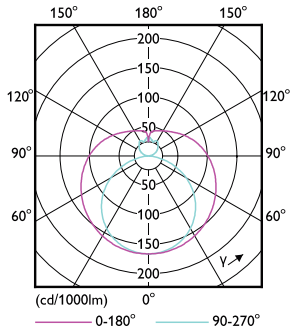

Målskitse

Product	D1	D2	A1	A2	A3
MASTER LEDtube VLE 1500mm UO 23W 840 T8	25,8 mm	28 mm	1498,8 mm	1505,9 mm	1513 mm

TLED T8 220-240V 23-58W 3700lm 4000K

Fotometriske data

LEDtube MAS 23W G13 3700lm 840

LEDtube MAS 23W G13 3700lm 840

MASTER LEDtube EM/Mains

Fotometriske data

LEDtube MAS 23W G13 3400lm

Levetid

LEDtube_60K_FailureRate

LEDtube_60K_LifetimeVsTc

LEDtube MAS 23W 60K LumenVsTc

LEDtube_60K