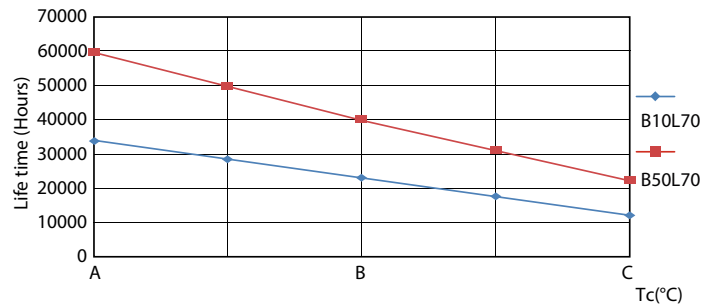

MASTER LEDtube EM/Mains

Fotometriske data

LEDtube MAS 23W G13 3400lm

Levetid

LEDtube_60K_FailureRate

LEDtube_60K_LifetimeVsTc

LEDtube MAS 23W 60K LumenVsTc

LEDtube_60K