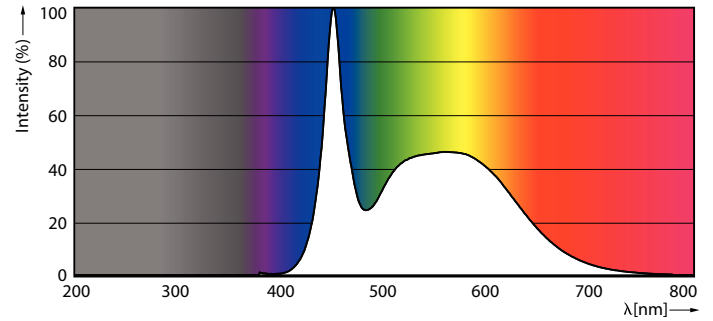

CorePro LEDtube EM/Mains

Fotometriske data

Spectral Power Distribution Colour - CorePro LEDtube 600mm 8W 865 T8