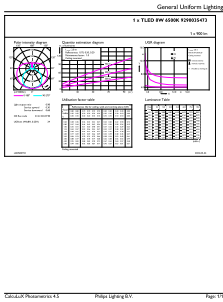

CorePro LEDtube EM/Mains

Fotometriske data

General uniform lighting - CorePro LEDtube 600mm 8W 865 T8