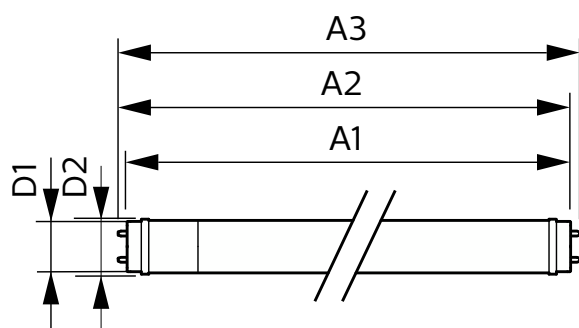

Temperatur

Omgivende temperaturområde	-20 til +45 °C
T-kappe, maks. (nom.)	50 °C

Lysstyringssystemer og dæmpning

Dæmpbar	Nej

Mekanik og armaturhus

Pære finish	Matteret

Lyskildemateriale	Glas
Produktlængde	600 mm
Lyskildeform	T8

Godkendelse og anvendelsesområde

Energieffektivitetsklasse	F
Energibesparende produkt	Ja
Godkendelsesmærkninger	RoHS-overensstemmelse CE-mærkning KEMA Keur-certifikat
Energiforbrug kWh/1000 t.	8 kWh
EPREL-registreringsnummer	1827701
CE-mærke	Ja
EU RoHS-godkendt	Ja

Anvendelsesbetingelser

Kan det bruges i lukkede armaturer?	Yes

Produktdata

Ordreproduktnavn	CorePro LEDtube 600mm 8W 865 T8
Det fulde produktnavn	CorePro LEDtube 600mm 8W 865 T8
Full EOC	871951445979300
Beskrivelse af lokal kode	2057817189
Ordrekode	929003547302
Materialenr. (12NC)	929003547302
Lokal ordrekode	2057817189
SAP-tæller – antal pr. pakke	1
Nettovægt (stykke)	0,220 kg
EAN/UPC - Produkt/Æske	8719514459793
Tæller – antal pakker pr. kasse (udvendig emballage)	20
EAN/UPC – kasse	8719514459809

Målskitse

Product	D1	D2	A1	A2	A3
CorePro LEDtube 600mm 8W 865 T8	25,7 mm	28 mm	588,5 mm	595,5 mm	602,5 mm