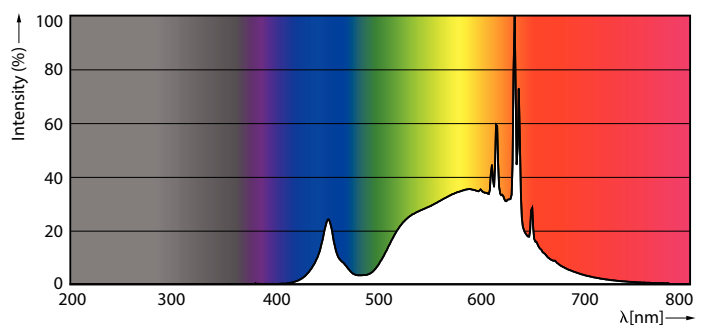

Produkt data

Generelle oplysninger	
Fod	GU10
Normeret levetid	50.000 t
Skiftedyklus	50.000
Lighting Technology	LED
Lysstrømsmålingsreference	Narrow Cone
EU RoHS-godkendt	Ja
Lysteknisk	
Farvekode	830 [CCT of 3000K]
Spredningsvinkel (nom.)	36 °
Lysstrøm	375 lm
Lysstyrke (nom.)	680 cd
Farvebetegnelse	Hvid (WH)
Korreleret farvetemperatur (nom.)	3000 K
Lyseffekt (nominel) (nom.)	178 lm/W
Farveensartethed	<6
Farvegengivelsesindeks (CRI)	80
LLMF ved den nominelle levetids udløb (nom.)	70 %
Lysstrøm i kegle på 90° (nominel)	375 lm
Flimmerværdi (PstLM)	1

Målskitse

Product	D	C
MAS LEDspot UE 2.1-50W GU10 ND 830 EELA	50 mm	54 mm

Fotometriske data

Light Distribution Diagram - MAS LEDspot UE 2.1-50W GU10 ND 830 EELA

Spectral Power Distribution Colour - MAS LEDspot UE 2.1-50W GU10 ND 830 EELA

MASTER LED-spot GU10 UltraEfficient

Fotometriske data

Accent Lighting Spots - MAS LEDspot UE 2.1-50W GU10 ND 830 EELA

Levetid

Life Expectancy Diagram - MAS LEDspot UE 2.1-50W GU10 ND 830 EELA

Lumen Maintenance Diagram - MAS LEDspot UE 2.1-50W GU10 ND 830 EELA