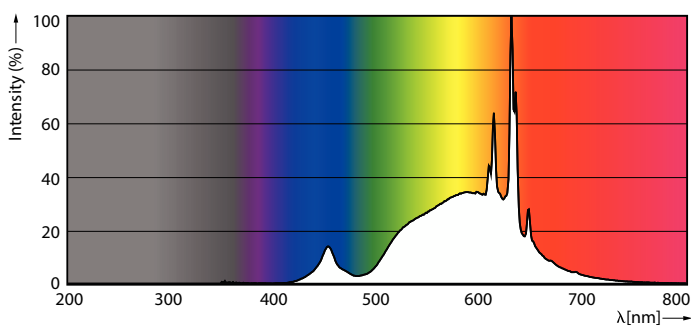

Produkt data

Generelle oplysninger	
Fod	E27
Normeret levetid	50.000 t
Skiftcyklus	50.000
Lighting Technology	LED
Lysstrømsmålingsreference	Sphere
EU RoHS-godkendt	Ja
Lysteknisk	
Farvekode	827 [CCT of 2700K]
Lysstrøm	840 lm
Farvebetegnelse	Varm hvid (WW)
Korreleret farvetemperatur (nom.)	2700 K
Lyseffekt (nominel) (nom.)	210 lm/W
Farveensartethed	<6
Farvegengivelsesindeks (CRI)	80
LLMF ved den nominelle levetids udløb (nom.)	70 %
Flimmerværdi (PstLM)	1

Målskitse

Product	D	C
MAS LEDBulbND4-60W E27 827 A60 CL G UE	60 mm	104 mm

Fotometriske data

Light Distribution Diagram - MAS LEDBulbND4-60W E27 827 A60 CL G UE

Spectral Power Distribution Colour - MAS LEDBulbND4-60W E27 827 A60 CL G UE

MASTER UltraEfficient LED-pære

Fotometriske data

General uniform lighting - MAS LEDBulbND4-60W E27 827 A60 CL G UE

General uniform lighting - MAS LEDBulbND4-60W E27 827 A60 CL G UE

Levetid

Life Expectancy Diagram - MAS LEDBulbND4-60W E27 827 A60 CL G UE