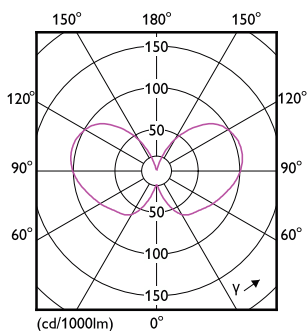

Produktdata

Ordreproduktnavn	MAS LEDBulbND4-60W E27 827 A60 CL G UE
Det fulde produktnavn	MAS LEDBulbND4-60W E27 827 A60 CL G UE
Full EOC	872016918845700
Beskrivelse af lokal kode	2057818298
Ordrekode	929003623502
Materialenr. (12NC)	929003623502
Lokal ordrekode	2057818298
SAP-tæller – antal pr. pakke	1
EAN/UPC - Produkt/Æske	8720169188457
Tæller – antal pakker pr. kasse (udvendig emballage)	10
EAN/UPC – kasse	8720169188464

Målskitse

Product	D	C
MAS LEDBulbND4-60W E27 827 A60 CL G UE	60 mm	104 mm

Fotometriske data

Light Distribution Diagram - MAS LEDBulbND4-60W E27 827 A60 CL G UE

Spectral Power Distribution Colour - MAS LEDBulbND4-60W E27 827 A60 CL G UE