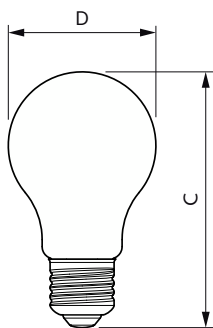

Produkt data

Generelle oplysninger	
Fod	E27
Normeret levetid	50.000 t
Skiftecyklus	50.000
Lighting Technology	LED
Lysstrømsmålingsreference	Sphere
EU RoHS-godkendt	Ja
Lysteknisk	
Farvekode	840 [CCT of 4000K]
Lysstrøm	1.535 lm
Farvebetegnelse	Kold hvid (CW)
Korreleret farvetemperatur (nom.)	4000 K
Lyseffekt (nominel) (nom.)	210 lm/W
Farveensartethed	<6
Farvegengivelsesindeks (CRI)	80
LLMF ved den nominelle levetids udløb (nom.)	70 %
Flimmerværdi (PstLM)	1

Værdi for stroboskopisk effekt (SVM)	0,4
Photobiological safety according to EN 62471	RG1
Drift og el	
Linjefrekvens	50 to 60 Hz
Indgangsfrekvens	50 til 60 Hz
Strømforbrug	7,3 W
Lyskildens strømstyrke (nom.)	71 mA
Wattforbrugsækvivalent	100 W
Opstartstid (nom.)	0,5 s
Opvarmningstid til 60 % lyseffekt	0,5 s
Effektfaktor (brøk)	0,4
Spænding (nom.)	220-240 V
Spænding (nom.)	220 V
Temperatur	
Omgivende temperaturområde	-20 til +45 °C

Målskitse

Product	D	C
MAS LEDBulbND7.3-100W E27 840 A60 CL GUE	60 mm	104 mm

Fotometriske data

Spectral Power Distribution Colour - MAS LEDBulbND7.3-100W E27 840 A60 CL GUE

General uniform lighting - MAS LEDBulbND7.3-100W E27 840 A60 CL GUE