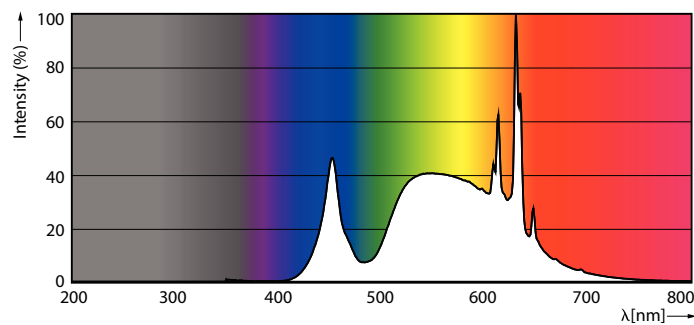

MASTER UltraEfficient LED- pære

MAS LEDBulbND7.3-100W E27 840 A60 CL GUE

Dette er den mest effektive LED-pære fra Signify. 210lm/W, der hjælper med at stedfæste virksomhedens mål om bæredygtighed. 50.000 timers levetid hjælper med at forlænge udskiftningscyklussen, hvilket reducerer spild. Dette er ikke kun et produkt med høj SPEC – det opretholder også Philips-mærkets lyskvalitet.

Produkt data

Generelle oplysninger	
Fod	E27
Normeret levetid	50.000 t
Skiftecyklus	50.000
Lighting Technology	LED
Lysstrømsmålingsreference	Sphere
EU RoHS-godkendt	Ja
Lysteknisk	
Farvekode	840 [CCT of 4000K]
Lysstrøm	1.535 lm
Farvebetegnelse	Kold hvid (CW)
Korreleret farvetemperatur (nom.)	4000 K
Lyseffekt (nominel) (nom.)	210 lm/W
Farveensartethed	<6
Farvegengivelsesindeks (CRI)	80
LLMF ved den nominelle levetids udløb (nom.)	70 %
Flimmerværdi (PstLM)	1

MASTER UltraEfficient LED-pære

T-kappe, maks. (nom.)	70 °C
Lysstyringssystemer og dæmpning	
Dæmpbar	Nej
Mekanik og armaturhus	
Pære finish	Klar
Lyskildemateriale	Glas
Lyskildeform	A60
Godkendelse og anvendelsesområde	
Energieffektivitetsklasse	A
Energiforbrug kWh/1000 t.	8 kWh
EPREL-registreringsnummer	1442629
Fotobiologisk sikkerhed	Photobiological risk group 1 @ 200mm to EN62471
EyeComfort	Ja

Målskitse

Product	D	C
MAS LEDBulbND7.3-100W E27 840 A60 CL GUE	60 mm	104 mm

Fotometriske data

Spectral Power Distribution Colour - MAS LEDBulbND7.3-100W E27 840 A60 CL GUE

General uniform lighting - MAS LEDBulbND7.3-100W E27 840 A60 CL GUE