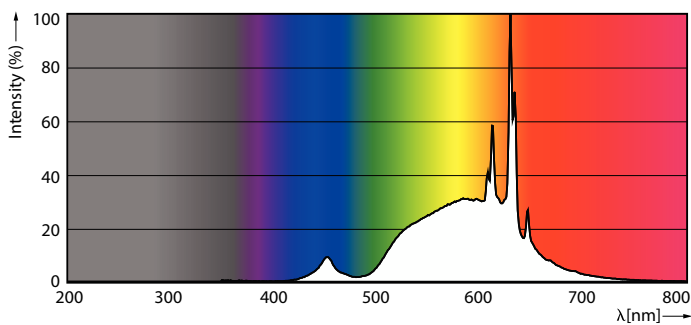

General uniform lighting - MAS LEDLusterND2.3-40W E27 827 P45CL GUE

Spectral Power Distribution Colour - MAS LEDLusterND2.3-40W E27 827 P45CL GUE