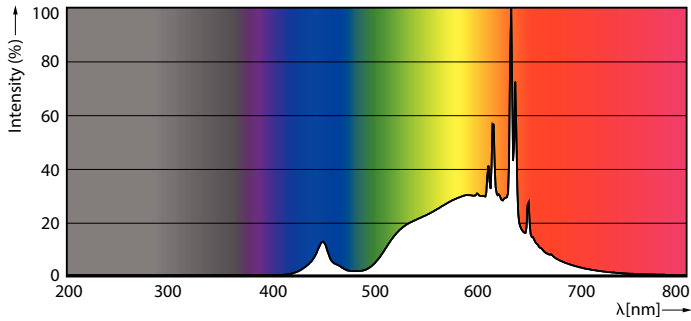

Produkt data

Generelle oplysninger	
Fod	GU10
Normeret levetid	50.000 t
Skiftedyklus	50.000
Lighting Technology	LED
Lysstrømsmålingsreference	Narrow Cone
EU RoHS-godkendt	Ja
Lysteknisk	
Farvekode	827 [CCT of 2700K]
Spredningsvinkel (nom.)	36 °
Lysstrøm	375 lm
Lysstyrke (nom.)	680 cd
Farvebetegnelse	Varm hvid (WW)
Korreleret farvetemperatur (nom.)	2700 K
Lyseffekt (nominel) (nom.)	178 lm/W
Farveensartethed	<6
Farvegengivelsesindeks (CRI)	80
LLMF ved den nominelle levetids udløb (nom.)	70 %
Lysstrøm i kegle på 90° (nominel)	375 lm
Flimmerværdi (PstLM)	1

Målskitse

Product	D	C
MAS LEDspot UE 2.1-50W GU10 ND 827 EELA	50 mm	54 mm

Fotometriske data

Accent Lighting Spots - MAS LEDspot UE 2.1-50W GU10 ND 827 EELA

Light Distribution Diagram

MASTER LED-spot GU10 UltraEfficient

Fotometriske data

Spectral Power Distribution Colour - MAS LEDspot UE 2.1-50W GU10 ND 827 EELA

Levetid

Life Expectancy Diagram - MAS LEDspot UE 2.1-50W GU10 ND 827 EELA

Lumen Maintenance Diagram - MAS LEDspot UE 2.1-50W GU10 ND 827 EELA