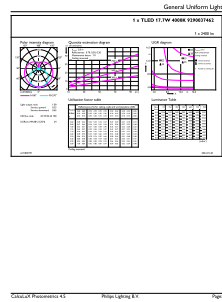

Anvendelsesbetingelser

Kan det bruges i lukkede armaturer?	Yes
-------------------------------------	-----

Produktdata

Ordreproduktnavn	CorePro LEDtube 1200mm UO 17.7W 840 T8
Det fulde produktnavn	CorePro LEDtube 1200mm UO 17.7W 840 T8
Full EOC	872016927860800
Ordrekode	929003746202
Materialenr. (12NC)	929003746202
Tæller – antal pr. pakke	1
Nettovægt (stykke)	0,220 kg
EAN/UPC - Produkt/Æske	8720169278608
Tæller – antal pakker pr. kasse (udvendig emballage)	20
EAN/UPC – kasse	8720169278615

Målskitse

Product	D1	D2	A1	A2	A3
CorePro LEDtube 1200mm UO 17.7W 840 T8	25,7 mm	28 mm	1.198 mm	1.205 mm	1.212 mm

CorePro LEDtube EM/Mains

Fotometriske data

Light Distribution Diagram - CorePro LEDtube 1200mm UO 17.7W 840 T8