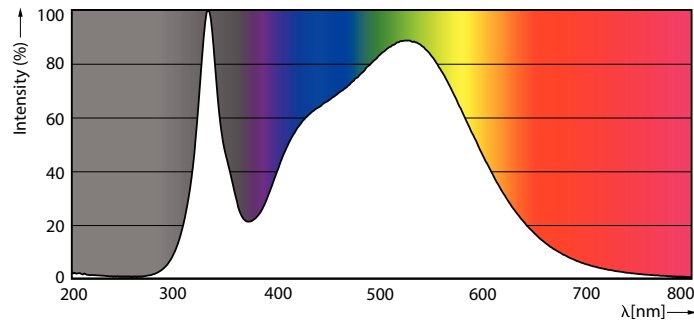

Spectral Power Distribution Colour - CorePro LEDtube 1200mm UO 17.7W 840 T8