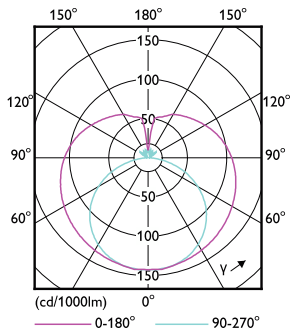

Målskitse

Product	D1	D2	A1	A2	A3
CorePro LEDtube 1200mm UO 17.7W 840 T8	25,7 mm	28 mm	1.198 mm	1.205 mm	1.212 mm

CorePro LEDtube EM/Mains

Fotometriske data

Light Distribution Diagram - CorePro LEDtube 1200mm UO 17.7W 840 T8