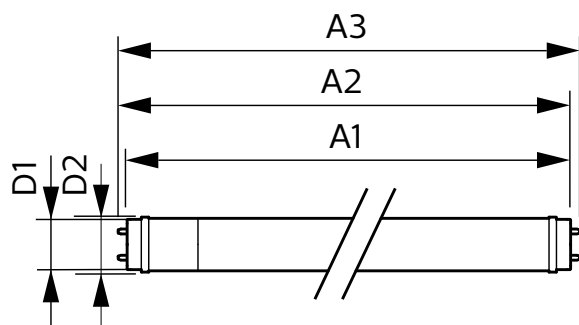

Målskitse

Product	D1	D2	A1	A2	A3
CorePro LEDtube 1200mm UO 17.7W 840 T8	25,7 mm	28 mm	1.198 mm	1.205 mm	1.212 mm

CorePro LEDtube EM/Mains

Fotometriske data

Light Distribution Diagram - CorePro LEDtube 1200mm UO 17.7W 840 T8