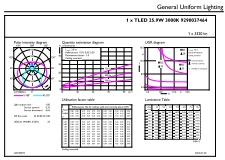

Målskitse

Product	D1	D2	A1	A2	A3
CorePro LEDtube 1500mm UO 25.9W 830 T8	25,7 mm	28 mm	1.500 mm	1.507,1 mm	1.514,2 mm

CorePro LEDtube EM/Mains

Fotometriske data

General uniform lighting - CorePro LEDtube 1500mm UO 25.9W 830 T8