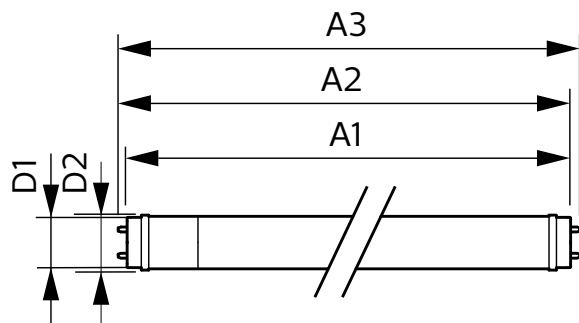

Målskitse

Product	D1	D2	A1	A2	A3
CorePro LEDtube 1500mm UO 25.9W 830 T8	25,7 mm	28 mm	1.500 mm	1.507,1 mm	1.514,2 mm

CorePro LEDtube EM/Mains

Fotometriske data

General uniform lighting - CorePro LEDtube 1500mm UO 25.9W 830 T8