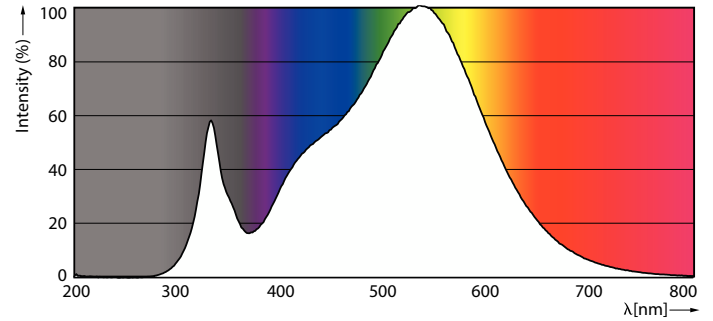

CorePro LEDtube EM/Mains

Fotometriske data

General uniform lighting - CorePro LEDtube 1500mm UO 25.9W 830 T8

Spectral Power Distribution Colour - CorePro LEDtube 1500mm UO 25.9W 830 T8