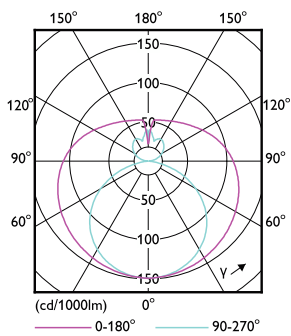

Målskitse

Product	D1	D2	A1	A2	A3
CorePro LEDtube 1500mm UO 25.9W 830 T8	25,7 mm	28 mm	1.500 mm	1.507,1 mm	1.514,2 mm

CorePro LEDtube EM/Mains

Fotometriske data

General uniform lighting - CorePro LEDtube 1500mm UO 25.9W 830 T8

Spectral Power Distribution Colour - CorePro LEDtube 1500mm UO 25.9W 830 T8

Light Distribution Diagram - CorePro LEDtube 1500mm UO 25.9W 830 T8

Levetid

Life Expectancy Diagram

FailureRate

CorePro LEDtube EM/Mains