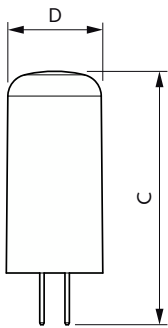

CorePro LEDcapsule LV

Lyskildeform	Kapsel
Nettovægt (stykke)	0,006 kg
Godkendelse og anvendelsesområde	
Energieffektivitetsklasse	F
Velegnet til effektbelysning	Nej
Energiforbrug kWh/1000 t.	3 kWh
EPREL registreringsnummer	1879162
CE-mærke	Ja
EU RoHS-godkendt	Ja
EyeComfort	Ja
Flimmerværdi (PstLM)	1
Værdi for stroboskopisk effekt (SVM)	0,4
Omgivelsestemperaturområde	-20 til +45 °C
Anvendelsesbetingelser	
Kan det bruges i lukkede armaturer?	No

Produktdata

Ordreproduktnavn	CorePro LEDcapsuleLV 2.1-20W G4 827 D
Det fulde produktnavn	CorePro LEDcapsuleLV 2.1-20W G4 827 D
Full EOC	872016930055200
Beskrivelse af lokal kode	2057819831
Ordrekode	929003779202
Materialenr. (12NC)	929003779202
Lokal ordrekode	2057819831
Tæller – antal pr. pakke	1
EAN/UPC – Produkt/Æske	8720169300552
Tæller – antal pakker pr. kasse (udvendig emballage)	12
EAN/UPC – kasse	8720169300569

Målskitse

Product	D	C
CorePro LEDcapsuleLV 2.1-20W G4 827 D	15 mm	40 mm