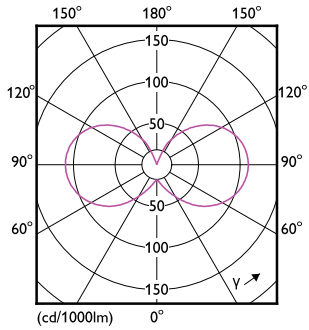

CorePro LEDcapsule LV

Fotometriske data

Light Distribution Diagram - CorePro LEDcapsuleLV 2.1-20W G4 827 D