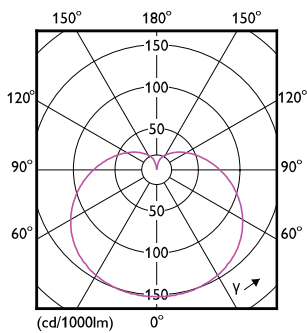

Produkt data

Generelle oplysninger	
Fod	E27
Normeret levetid	15.000 t
Skiftecyklus	50.000
Lighting Technology	LED
Lysstrømsmålingsreference	Sphere
Lysteknisk	
Farvekode	2700K/3000K/4000K/5000K/ 6500K
Spredningsvinkel (nom.)	200 °
Lysstrøm	806 lm
Lyseffekt (nominel) (nom.)	100 lm/W
Farvebetegnelse	2700K/3000K/4000K/5000K/ 6500K
Korreleret farvetemperatur (nom.)	2700 3000 4000 5000 6500 K
Farveensartethed	<6
Farvegengivelsesindeks (CRI)	80
LLMF ved den nominelle levetids udløb (nom.)	70 %
Flimmerværdi (PstLM)	1
Værdi for stroboskopisk effekt (SVM)	0,4

Målskitse

Product	D	C
CorePro LEDbulb DIM 8-60W A60 E27 5CCT	60 mm	115 mm

Fotometriske data

Light Distribution Diagram - CorePro LEDbulb DIM 8-60W A60 E27 5CCT

General uniform lighting - CorePro LEDbulb DIM 8-60W A60 E27 5CCT