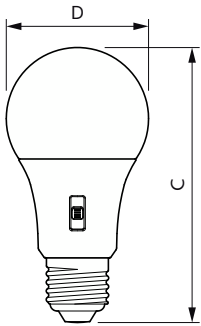

Anvendelsesbetingelser

Kan det bruges i lukkede armaturer?	No
-------------------------------------	----

Produktdata

Ordreproduktnavn	CorePro LEDbulb DIM 8-60W A60 E27 5CCT
------------------	---

Det fulde produktnavn	CorePro LEDbulb DIM 8-60W A60 E27 5CCT
Full EOC	872016935333600
Ordrekode	929003785202
Materialenr. (12NC)	929003785202
Tæller – antal pr. pakke	1
Nettovægt (stykke)	0,043 kg
EAN/UPC – Produkt/Æske	8720169353336
Tæller – antal pakker pr. kasse (udvendig emballage)	10
EAN/UPC – kasse	8720169353343

Målskitse

Product	D	C
CorePro LEDbulb DIM 8-60W A60 E27 5CCT	60 mm	115 mm

Fotometriske data

Light Distribution Diagram - CorePro LEDbulb DIM 8-60W A60 E27 5CCT

General uniform lighting - CorePro LEDbulb DIM 8-60W A60 E27 5CCT