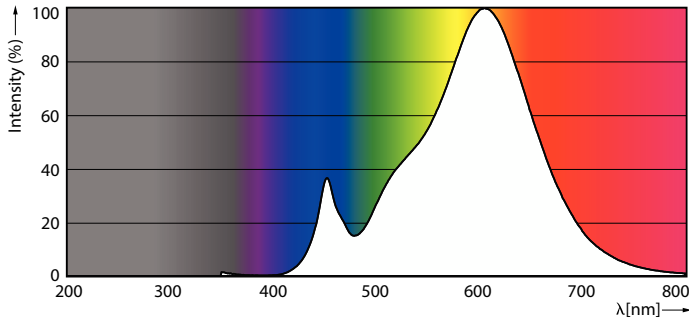

CorePro LEDbulb

Fotometriske data

Spectral Power Distribution Colour - CorePro LEDbulb DIM 8-60W A60 E27 5CCT