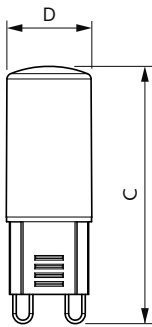

## Målskitse

Product	D	C
CorePro LEDcapsule 1.9-25W ND G9 827	14 mm	43 mm