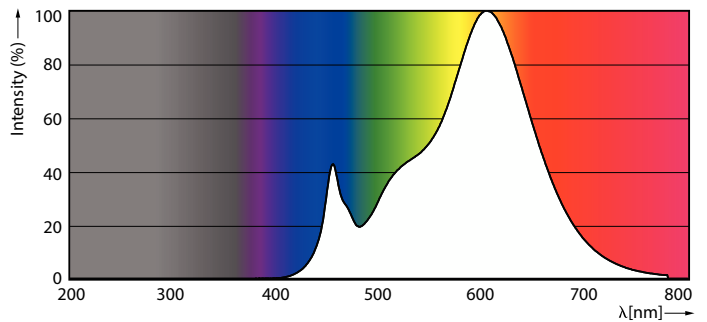

CorePro LEDcapsule MV

Mekanik og armaturhus

Pære finish	Matteret
Lyskildemateriale	Plast
Lyskildeform	G9

Godkendelse og anvendelsesområde

Energieffektivitetsklasse	E
Velegnet til effektbelysning	Nej
Energiforbrug kWh/1000 t.	2 kWh
EPREL-registreringsnummer	1932582
CE-mærke	Ja
EU RoHS-godkendt	Ja
EyeComfort	Ja

Anvendelsesbetingelser

Kan det bruges i lukkede armaturer?	No

Produktdata

Ordreproduktnavn	CorePro LEDcapsule 1.9-25W ND G9 827
Det fulde produktnavn	CorePro LEDcapsule 1.9-25W ND G9 827
Full EOC	872016930181800
Ordrekode	929003790502
Materialenr. (12NC)	929003790502
Tæller – antal pr. pakke	1
Nettovægt (stykke)	0,006 kg
EAN/UPC – Produkt/Æske	8720169301818
Tæller – antal pakker pr. kasse (udvendig emballage)	12
EAN/UPC – kasse	8720169301825

Målskitse

Product	D	C
CorePro LEDcapsule 1.9-25W ND G9 827	14 mm	43 mm

Fotometriske data

General uniform lighting - CorePro LEDcapsule 1.9-25W ND G9 827

Spectral Power Distribution Colour - CorePro LEDcapsule 1.9-25W ND G9 827