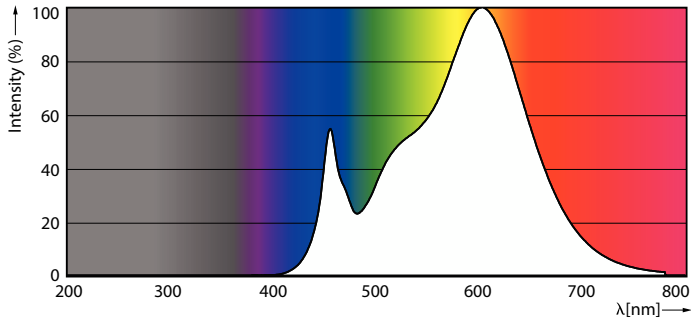

CorePro LEDcapsule MV

Fotometriske data

Spectral Power Distribution Colour - CorePro LEDcapsule 1.9-25W ND G9 830