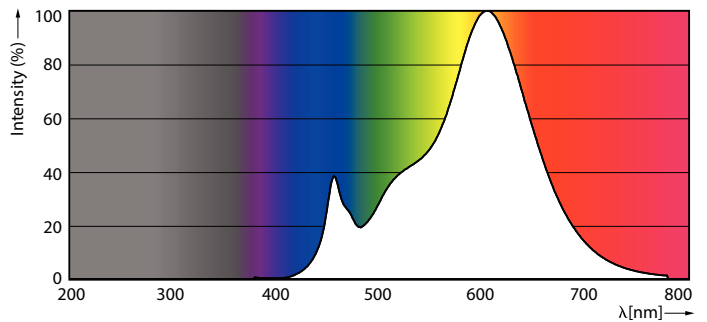

CorePro LEDcapsule MV

Mekanik og armaturhus

Pære finish	Matteret
Lyskildemateriale	Plast
Lyskildeform	G9

Godkendelse og anvendelsesområde

Energieffektivitetsklasse	E
Velegnet til effektbelysning	Nej
Energiforbrug kWh/1000 t.	4 kWh
EPREL-registreringsnummer	1932584
CE-mærke	Ja
EU RoHS-godkendt	Ja
EyeComfort	Ja

Anvendelsesbetingelser

Kan det bruges i lukkede armaturer?	No

Produktdata

Ordreproduktnavn	CorePro LEDcapsule 3.7-40W ND G9 827
Det fulde produktnavn	CorePro LEDcapsule 3.7-40W ND G9 827
Full EOC	872016930185600
Ordrekode	929003790802
Materialenr. (12NC)	929003790802
Tæller – antal pr. pakke	1
Nettovægt (stykke)	0,009 kg
EAN/UPC – Produkt/Æske	8720169301856
Tæller – antal pakker pr. kasse (udvendig emballage)	12
EAN/UPC – kasse	8720169301863

Målskitse

Product	D	C
CorePro LEDcapsule 3.7-40W ND G9 827	16 mm	52 mm

Fotometriske data

Spectral Power Distribution Colour - CorePro LEDcapsule 3.7-40W ND G9 827