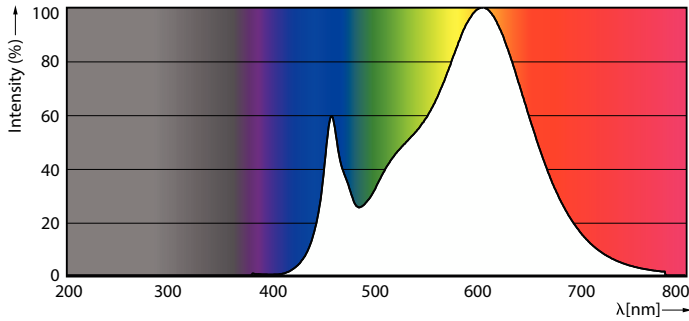

CorePro LEDcapsule MV

Fotometriske data

Spectral Power Distribution Colour - CorePro LEDcapsule 3.7-40W ND G9 830