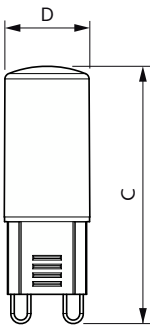

## Målskitse

Product	D	C
CorePro LEDcapsule 3.7-40W ND G9 830	16 mm	52 mm