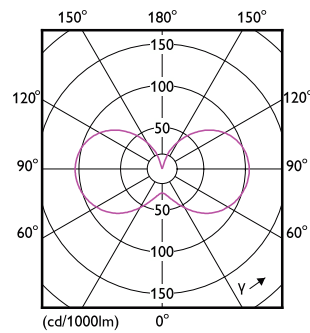

General uniform lighting - CorePro LEDcapsule 3.7-40W ND G9 830

Light Distribution Diagram - CorePro LEDcapsule 3.7-40W ND G9 830