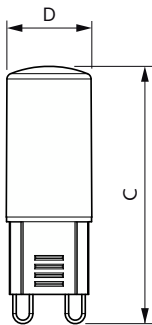

Målskitse

Product	D	C
CorePro LEDcapsuleMV 2.7-25W G9 827 D	16 mm	52 mm

Fotometriske data

Light Distribution Diagram - CorePro LEDcapsuleMV 2.7-25W G9 827 D

General uniform lighting - CorePro LEDcapsuleMV 2.7-25W G9 827 D