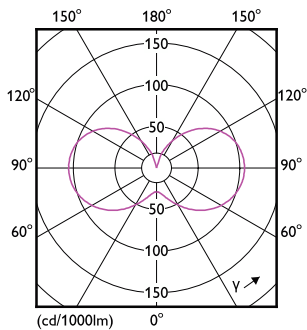

Målskitse

Product	D	C
CorePro LEDcapsuleMV 2.7-25W G9 827 D	16 mm	52 mm

Fotometriske data

Light Distribution Diagram - CorePro LEDcapsuleMV 2.7-25W G9 827 D

General uniform lighting - CorePro LEDcapsuleMV 2.7-25W G9 827 D