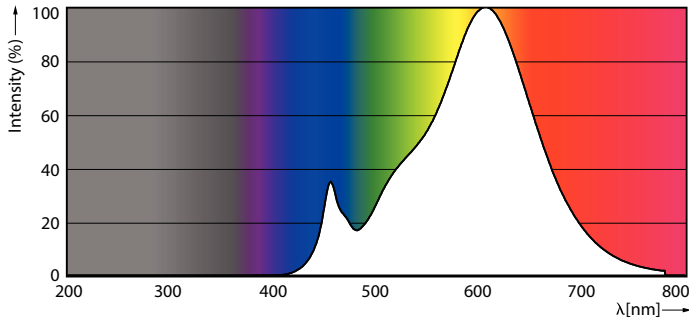

CorePro LEDcapsule MV

Fotometriske data

Spectral Power Distribution Colour - CorePro LEDcapsuleMV 2.7-25W G9 827 D