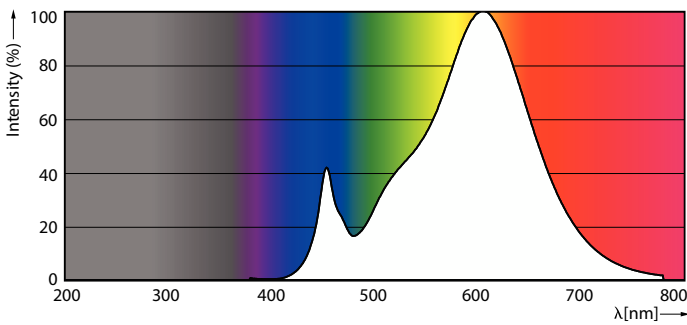

CorePro LEDcapsule MV

Mekanik og armaturhus

Pære finish	Matteret
Lyskildemateriale	Plast
Lyskildeform	G9

Godkendelse og anvendelsesområde

Energieffektivitetsklasse	E
Velegnet til effektbelysning	Nej
Energiforbrug kWh/1000 t.	4 kWh
EPREL-registreringsnummer	1932585
EU RoHS-godkendt	Ja
EyeComfort	Ja

Anvendelsesbetingelser

Kan det bruges i lukkede armaturer?	No

Produktdata

Ordreproduktnavn	CorePro LEDcapsuleMV 4-40W G9 827 D
Det fulde produktnavn	CorePro LEDcapsuleMV 4-40W G9 827 D
Full EOC	872016930177100
Ordrekode	929003791202
Materialenr. (12NC)	929003791202
Tæller – antal pr. pakke	1
Nettovægt (stykke)	0,011 kg
EAN/UPC – Produkt/Æske	8720169301771
Tæller – antal pakker pr. kasse (udvendig emballage)	12
EAN/UPC – kasse	8720169301788

Målskitse

Product	D	C
CorePro LEDcapsuleMV 4-40W G9 827 D	18 mm	59 mm

Fotometriske data

Spectral Power Distribution Colour - CorePro LEDcapsuleMV 4-40W G9 827 D

General uniform lighting - CorePro LEDcapsuleMV 4-40W G9 827 D