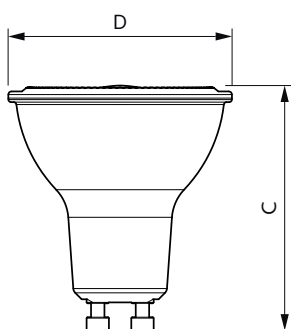

## Målskitse

Product	D	C
MAS LEDspot UE 2.1-50W GU10 DIM 840 EELA	50 mm	54 mm