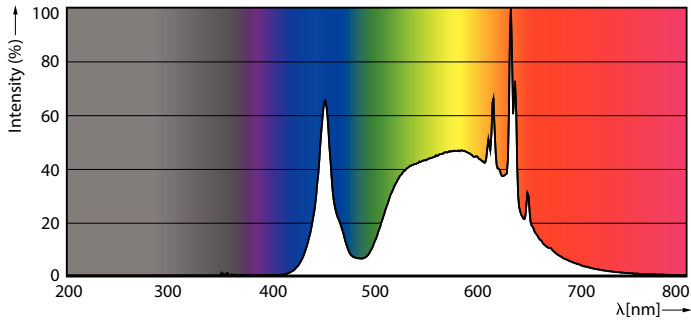

MASTER Ultra Efficient LED-spot

Fotometriske data

Spectral Power Distribution Colour - MAS LEDspot UE 2.1-50W GU10 DIM
840 EELA