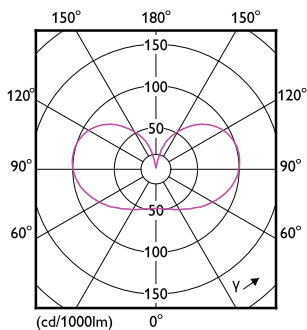

Fotometriske data

Light Distribution Diagram - MAS LEDBulb D 4-60W E27 827 A60 FR G UE