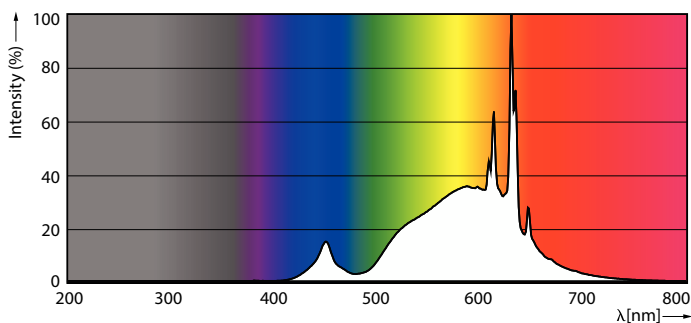

Spectral Power Distribution Colour - MAS LEDBulb D 4-60W E27 827 A60 FR G UE