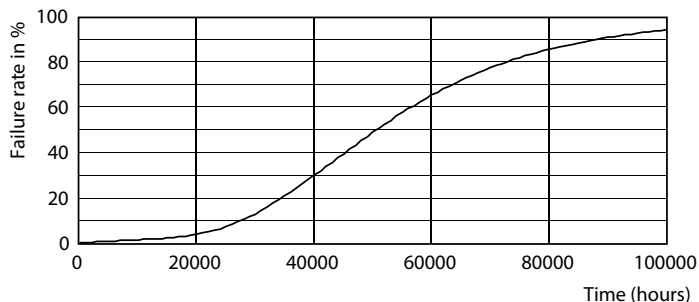

Levetid

Life Expectancy Diagram