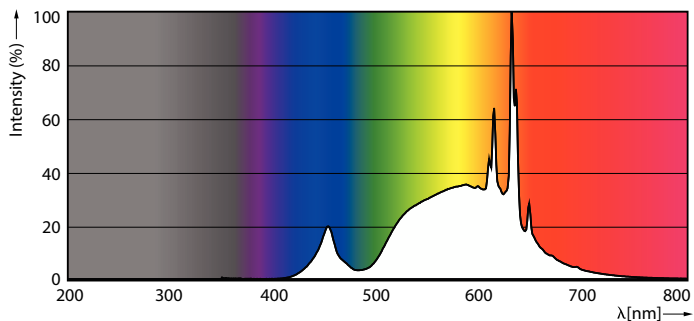

MASTER UltraEfficient LED-kerter og kroner

Fotometriske data

Spectral Power Distribution Colour - MAS LEDCandleND2.3-40W E14 827 B35CL GUE