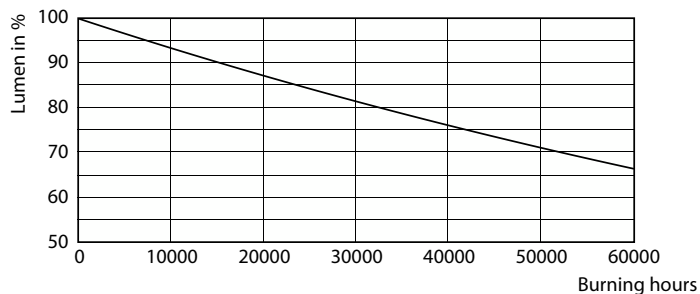

Lumen Maintenance Diagram - MAS LEDCandleND2.3-40W E14 827 B35CL GUE