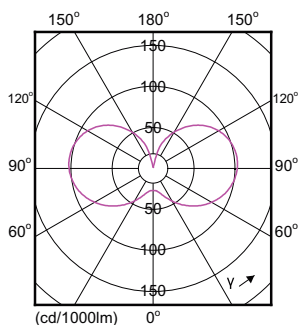

Fotometriske data

Light Distribution Diagram - MAS LEDCandleND2.3-40W E14 827 B35CL GUE

Produktdata	
Ordreproduktnavn	MAS LEDCandleND2.3-40W E14 827 B35CL GUE
Det fulde produktnavn	MAS LEDCandleND2.3-40W E14 827 B35CL GUE
Full EOC	872016931065000
Beskrivelse af lokal kode	2057820403
Ordrekode	929003800702
Materialenr. (12NC)	929003800702
Lokal ordrekode	2057820403
Tæller – antal pr. pakke	1
EAN/UPC - Produkt/Æske	8720169310650
Tæller – antal pakker pr. kasse (udvendig emballage)	10
EAN/UPC – kasse	8720169310667

Product	D	C
MAS LEDCandleND2.3-40W E14 827 B35CL GUE	35 mm	97 mm

General uniform lighting - MAS LEDCandleND2.3-40W E14 827 B35CL GUE