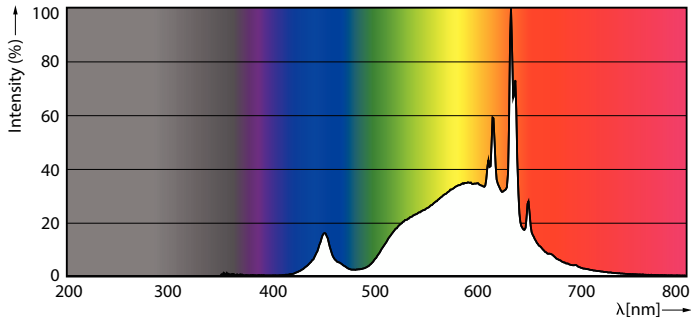

MASTER UltraEfficient LED- kerter og kroner

MAS LEDLusterND2.3-40W E14 827 P45CL GUE

Dette er den mest effektive LED-kerte af mærket Philips. 210 lm/W hjælper med at konkretisere virksomhedens erklæring om bæredygtighed. 50.000 timers levetid forlænger udskiftningscyklussen for at reducere spild. Dette er ikke kun et produkt med høj SPEC – det opretholder også Philips-mærkets lyskvalitet.

Produkt data

Generelle oplysninger	
Fod	E14
Normeret levetid	50.000 t
Skiftcyklus	500.000
Lighting Technology	LED
Lysstrømsmålingsreference	Sphere
Garantiperiode	5 år
Lysteknisk	
Farvekode	827 [CCT of 2700K]
Spredningsvinkel (nom.)	300 °
Lysstrøm	485 lm
Farvebetegnelse	Varm hvid (WW)
Korreleret farvetemperatur (nom.)	2700 K
Lyseffekt (nominel) (nom.)	210 lm/W
Farveensartethed	<6
Farvegengivelsesindeks (CRI)	80
LLMF ved den nominelle levetids udløb (nom.)	70 %

Målskitse

Product	D	C
MAS LEDLusterND2.3-40W E14 827 P45CL GUE	45 mm	80 mm

Fotometriske data

General uniform lighting - MAS LEDLusterND2.3-40W E14 827 P45CL GUE

Light Distribution Diagram - MAS LEDLusterND2.3-40W E14 827 P45CL GUE

MASTER UltraEfficient LED-kerter og kroner

Fotometriske data

Spectral Power Distribution Colour - MAS LEDLusterND2.3-40W E14 827
P45CL GUE

Levetid

Life Expectancy Diagram

Lumen Maintenance Diagram - MAS LEDLusterND2.3-40W E14 827 P45CL
GUE