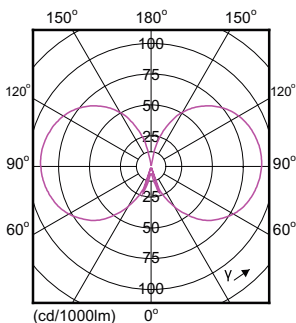

Produkt data

Generelle oplysninger	
Fod	E14
Normeret levetid	50.000 t
Skiftcyklus	500.000
Lighting Technology	LED
Lysstrømsmålingsreference	Sphere
Garantiperiode	5 år
Lysteknisk	
Farvekode	827 [CCT of 2700K]
Spredningsvinkel (nom.)	300 °
Lysstrøm	485 lm
Farvebetegnelse	Varm hvid (WW)
Korreleret farvetemperatur (nom.)	2700 K
Lyseffekt (nominel) (nom.)	210 lm/W
Farveensartethed	<6
Farvegengivelsesindeks (CRI)	80
LLMF ved den nominelle levetids udløb (nom.)	70 %

MASTER UltraEfficient LED-kerter og kroner

Mekanik og armaturhus	
Pære finish	Klar
Lyskildemateriale	Glas
Lyskildeform	P45
Nettovægt (stykke)	0,015 kg
Godkendelse og anvendelsesområde	
Energieffektivitetsklasse	A
Energiforbrug kWh/1000 t.	3 kWh
EPREL registreringsnummer	1881206
CE-mærke	Ja
EU RoHS-godkendt	Ja
EyeComfort	Ja
LED-innovationer	UltraEfficient
Flimmerværdi (PstLM)	1
Værdi for stroboskopisk effekt (SVM)	0,4
Omgivelsestemperaturområde	-20 til +45 °C
Anvendelsesbetingelser	
Kan det bruges i lukkede armaturer?	No

Målskitse

Product	D	C
MAS LEDLusterND2.3-40W E14 827 P45CL GUE	45 mm	80 mm

Fotometriske data

General uniform lighting - MAS LEDLusterND2.3-40W E14 827 P45CL GUE

Light Distribution Diagram - MAS LEDLusterND2.3-40W E14 827 P45CL GUE