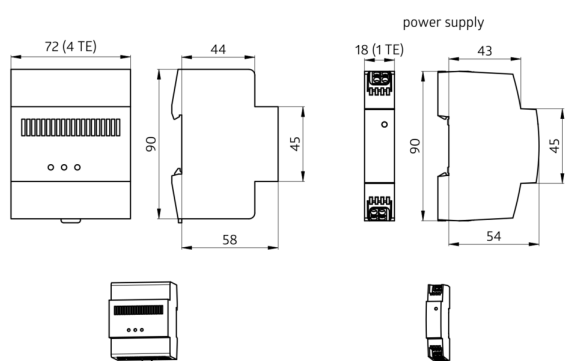

Tekniske data

Spænding:	5 V DC
Dimensioner:	90 x 72 x 64 mm (4 TE)
Strømforbrug:	maks. 5 W
Beskyttelsesgrad/-klasse:	IP20 / Klasse II
Omgivelsestemperatur:	0 °C til +45 °C
Kabinet:	Polyamid, UV-beständig

Bestillingsbetegnelse

Betegnelse	Farve	Artikelnummer	EAN nummer
ViSTATION-DALI-SYS-REG	grå	93023	4007529930234

Dimensioner 93023

Ledningsdiagram