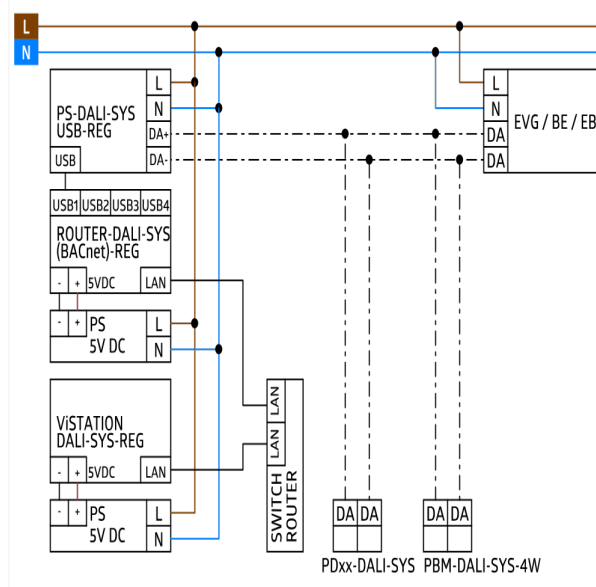

DALI-SYS - System enhed

ViSTATION-DALI-SYS-REG

grå , Artikelnummer
93023

Produktinformation

- Virtual interface Station-visualisering og fjernserver til B.E.G. LUXOMAT ® net DALI-SYS Lighting Management system
- 4TE kunststof- hætte skinnekabinet
- 1 Ethernet / LAN-forbindelse
- 2D plantegning med kundespecifikke data (separate serviceomkostninger for grafisk design)
- For op til 100 DALI-SYS router pr. LAN
- Central visualisering af lys, tilstedeværelse og Fejldata
- Manuel styring af individuelle belysningszoner muligt
- Manuel kontrol via scene funktion mulig
- Bruger-og rettighedsstyring til individuel kontrol af visse rum
- Kan betjenes via kompatibel web-browser af enhver Terminal (smartphone, tablet, PC)
- herunder separat leveret 5VDC/2A strømforsyning til DIN-skinne montering (1.)
- Pre-konfigureret til hjemme teknikere med alle rettigheder
- Administratoradgang præ-konfigureret til brugeradministration
- Ugentlig timer (ekstern NTP tjeneste påkrævet)
- Kalender program, overskriver uge timeren for specificerede dage (ekstern NTP tjeneste påkrævet)
- Astro-program
- Vis statusrapport, f.eks til listen sundhedstilstand alle DALI-enheder
- Send statusrapport regelmæssigt af e-mail (ekstern SMTP-server påkrævet)

Tekniske data

Spænding:	5 V DC
Dimensioner:	90 x 72 x 64 mm (4 TE)
Strømforbrug:	maks. 5 W
Beskyttelsesgrad/-klasse:	IP20 / Klasse II
Omgivelsestemperatur:	0 °C til +45 °C
Kabinet:	Polyamid, UV-beständig

Bestillingsbetegnelse

Betegnelse	Farve	Artikelnummer	EAN nummer
ViSTATION-DALI-SYS-REG	grå	93023	4007529930234

Dimensioner 93023

Ledningsdiagram