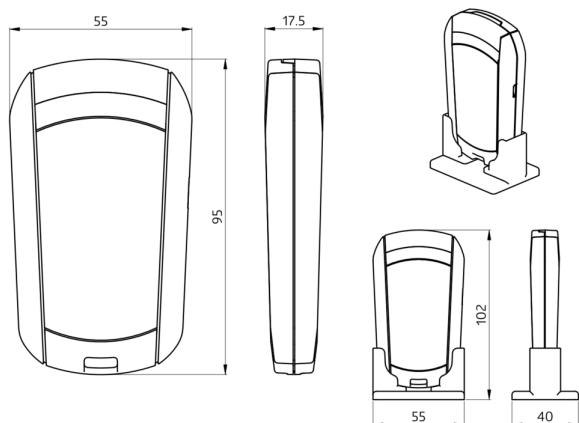

BLE-IR-Adapter

sort , Artikelnummer
93067

Produktinformation

- BLE-IR-adapter til smartphones, til betjening af alle B.E.G. sensorer, lamper og skumringsrelæer, der kan betjenes med infrarød fjernbetjening
- Gratis B.E.G.-app med betjeningsvenlig navigation til installation på smartphones fås til iOS og Android
- App bruger Bluetooth-teknologi
- En kompatibel Android-eller iOS-smartphone kræves for at bruge IR-adapteren.
- Adapteren oplades via en micro USB-ledning
- Fjernbetjeningens funktioner er beskrevet med den respektive sensorer
- Egnede f. nr.: 1210, 91008, 91018, 91028, 91048, 92119, 92136, 92140, 92142, 92143, 92144, 92148, 92149, 92150, 92151, 92152, 92153, 92154, 92155, 92156, 92158, 92163, 92164, 92165, 92166, 92184, 92186, 92188, 92190, 92196, 92198, 92218, 92219, 92245, 92248, 92249, 92251, 92252, 92254, 92255, 92265, 92270, 92272, 92274, 92305, 92306, 92310, 92367, 92440, 92443, 92480, 92485, 92550, 92555, 92565, 92575, 92576, 92580, 92583, 92585, 92586, 92587, 92589, 92591, 92594, 92661, 92730, 92735, 92740, 92743, 92745, 92746, 92747, 92751, 92755, 92756, 92882, 92888, 92900, 92912, 92913, 92923, 92931, 92932, 92938, 92973, 92976, 93022, 93159, 93321, 93323, 93324, 93331, 93333, 93334, 93341, 93343, 93344, 93346, 93361, 93363, 93364, 93382, 93383, 93393, 93452, 93455, 93459, 93460, 93463, 93469, 93470, 93484, 93485, 93510, 93511, 93512, 93513, 93514, 93515, 93516, 93517, 93518, 93520, 93521, 93522, 93523, 93524, 93525, 93527, 93528, 93529, 93530, 93531, 93539, 93563, 93580, 94055, 94437, ...

Tekniske data

Dimensioner: 40 x 55 x 103 mm

Frekvens: 2,4 GHz ISM band, GFSK 0,2 dBm + 5,3 dBi = 5,5 dBm

Bestillingsbetegnelse

Betegnelser	Farve	Artikelnummer	EAN nummer
BLE-IR-Adapter	sort	93067	4007529930678

Dimensioner 93067

© 2024 B.E.G. Brück Electronic GmbH