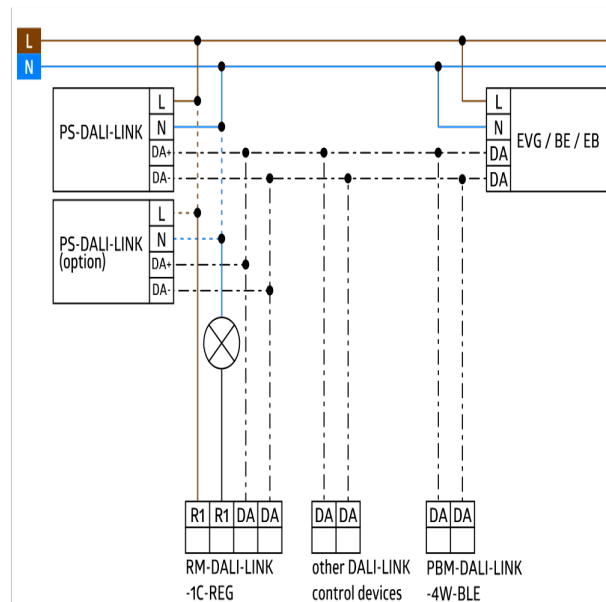

DALI-LINK - Operating enhed

RM1-LINK-REG DALI-2

hvid , Artikelnummer
93083

Produktinformation

- DALI relæ modul med en on/off kanal for din skinne montering
- kraftfuld, potential-omkostningsfrit relæ hos lang jag indeværende bærer kapacitet
- Integreret program controller med forskellige driftstilstande
- Betriebsmodi: standard, cut-off, HKL, impuls, alarm
- Fuld funktionalitet aktiveres kun med tilbehør fra B.E.G. LUXOMAT[®] net DALI-LINK-produktsortimentet

Tekniske data

Spænding:	fra DALI Bus, maks. 22,5 V DC
Dimensioner:	85 x 18 x 63 mm (1 TE)
Parametrisering:	PBM-DALI-LINK-4W-BLE + Smartphone med DALI-LINK App (iOS / Android)
Typ. Strømindgang:	5 mA
Beskyttelsesgrad/-klasse:	IP20 / Klasse II
Omgivelsestemperatur:	-25 °C til +50 °C
Kabinet:	UV-resistent polycarbonat af høj kvalitet
	Kontaktsæt
Afbryderstyrke:	3000 W, $\cos \varphi = 1$ 1500 VA, $\cos \varphi = 0,5$
Kontakt-type:	μ -kontakt, lukke/NO

Tidsindstillinger:

1 min – 150 min Kun Cut-off ogHVAC modus

Bestillingsbetegnelse

Betegnelse	Farve	Artikelnummer	EAN nummer
RM1-LINK-REG DALI-2	hvid	93083	4007529930838

Ledningsdiagram

© 2024 B.E.G. Brück Electronic GmbH