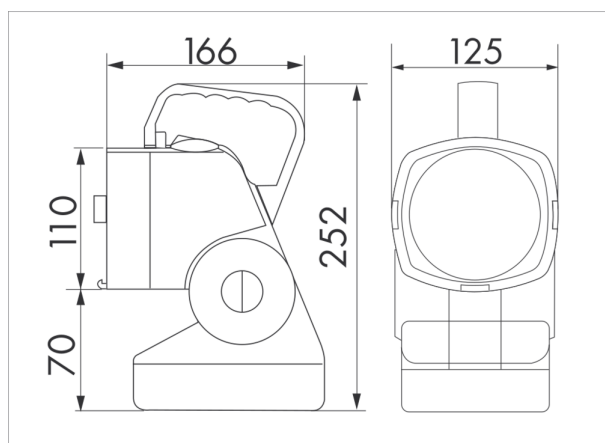

Accu: NiMH 4,8 V
8500 mAh

Nominel driftsvarighed: Primær belysning 3 h
Sekundær belysning 12 h
Blink lys 24 h

Rækkevidde: ca. 150 m (> 1 Lux)

Bestillingsbetegnelse

Betegnelser	Farve	Artikelnummer	EAN nummer
SAFETYLUX portable LED	grå, svarende til RAL7035	93120	4007529931200

Dimensioner 93120

© 2024 B.E.G. Brück Electronic GmbH