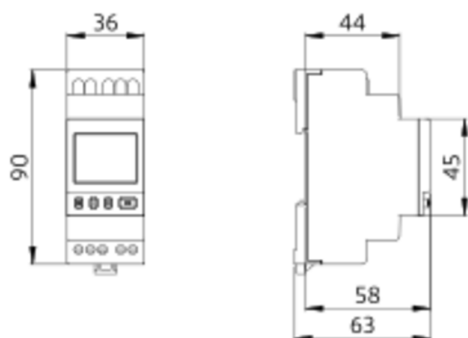

Tekniske data

Spænding:	230 V AC 50 / 60 Hz
Dimensioner:	45 x 36 x 58 mm (2 TE)
Strømforbrug:	0,2 - 1 W
Beskyttelsesgrad/-klasse:	efter DIN EN 60529 IP20 / Klasse II
Gangreserve (ved 20 °C):	ca. 10 år
Omgivelsestemperatur:	-30 °C til +55 °C
Kabinet:	Flammehæmmende termoplast / Selv-nedbrydeligt termoplastik
Afbryderstyrke:	3680 W / 16 A, $\cos \varphi = 1$ 2300 VA, $\cos \varphi = 0,6$ 200 W LED maks. startstrøm I_p (20 ms) = 50 A
Kontakt-type:	μ-kontakt, Omskifter, åbning < 3 mm
Outputs:	1

Bestillingsbetegnelse

Betegnelser	Farve	Artikelnummer	EAN nummer
TS-ASTRO-2-NFC	grå	93142	4007529931422

Dimensioner 93142