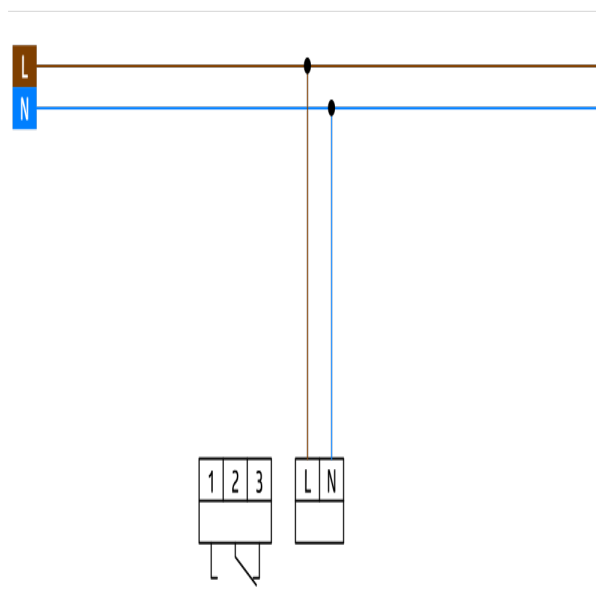

Tekniske data

Spænding:	230 V AC 50 / 60 Hz
Dimensioner:	45 x 36 x 58 mm (2 TE)
Strømforbrug:	0,2 - 1 W
Beskyttelsesgrad/-klasse:	efter DIN EN 60529 IP20 / Klasse II
Gangreserve (ved 20 °C):	ca. 10 år
Omgivelsestemperatur:	-30 °C til +55 °C
Kabinet:	Flammehæmmende termoplast / Selv-nedbrydeligt termoplastik
Afbryderstyrke:	3680 W / 16 A, $\cos \varphi = 1$ 2300 VA, $\cos \varphi = 0,6$ 200 W LED maks. startstrøm I_p (20 ms) = 50 A
Kontakt-type:	μ -kontakt, Omskifter, åbning < 3 mm
Outputs:	1

Bestillingsbetegnelse

Betegnelser	Farve	Artikelnummer	EAN nummer
TS-ASTRO-2-NFC	grå	93142	4007529931422

Dimensioner 93142

Ledningsdiagram