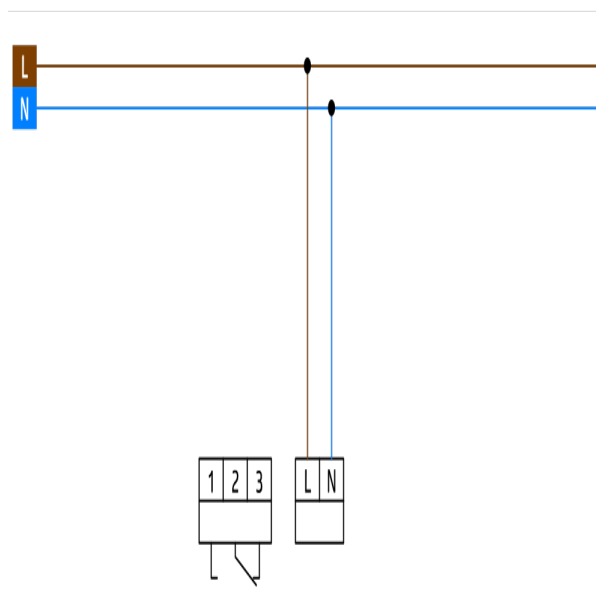

Digitale Timere - Uge-timere

TS-DW-2-NFC

Artikelnummer 93152

Produktinformation

- Digital uge-timer til indbygning i Tavle
- 1 kanal
- Schaltleistung 16 A er Channel
- Belyst skærm
- Dags- og ugeprogram
- 56 hukommelsespladser
- Permanent tænding efter dato/ ferieprogram
- Korteste tændingsafstand 1 minut
- Funktion „Impuls“
- Manuel permanent tænding
- Manuel tænding
- Automatisk skift til sommertid
- Drifts- og impulstæller
- Sikkerhed med PIN-kodning
- Yderligere skiftetider ON, OFF og puls efter dato og tid
- NFC programmering (ISO 15693 standard)
- Direkte programmeres via App (Android)
- udskifteligt batteri (CR2032)

Tekniske data

Spænding: 230 V AC 50 / 60 Hz

Dimensioner:	45 x 36 x 58 mm (2 TE)
Strømforbrug:	0,2 - 1 W
Beskyttelsesgrad/-klasse:	efter DIN EN 60529 IP20 / Klasse II
Gangreserve (ved 20 °C):	ca. 10 år
Omgivelsestemperatur:	-30 °C til +55 °C
Kabinet:	Flammehæmmende termoplast / Selv-nedbrydeligt termoplastik
Afbryderstyrke:	3680 W / 16 A, $\cos \varphi = 1$ 2300 VA, $\cos \varphi = 0,6$ 200 W LED maks. startstrøm I_p (20 ms) = 50 A
Kontakt-type:	μ -kontakt, Omskifter, åbning < 3 mm
Outputs:	1

Bestillingsbetegnelse

Betegnelser	Farve	Artikelnummer	EAN nummer
TS-DW-2-NFC		93152	4007529931521

Dimensioner 93152

Ledningsdiagram