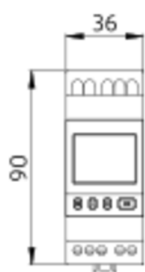

Tekniske data

Spænding: 230 V AC 50 / 60 Hz

Dimensioner:	45 x 36 x 58 mm (2 TE)
Strømforbrug:	0,2 - 1 W
Beskyttelsesgrad/-klasse:	efter DIN EN 60529 IP20 / Klasse II
Gangreserve (ved 20 °C):	ca. 10 år
Omgivelsestemperatur:	-30 °C til +55 °C
Kabinet:	Flammehæmmende termoplast / Selv-nedbrydeligt termoplastik
Afbryderstyrke:	3680 W / 16 A, $\cos \varphi = 1$ 2300 VA, $\cos \varphi = 0,6$ 200 W LED maks. startstrøm I_p (20 ms) = 50 A
Kontakt-type:	μ -kontakt, Omskifter, åbning < 3 mm
Outputs:	1

Bestillingsbetegnelse

Betegnelser	Farve	Artikelnummer	EAN nummer
TS-DW-2-NFC		93152	4007529931521

Dimensioner 93152

Ledningsdiagram