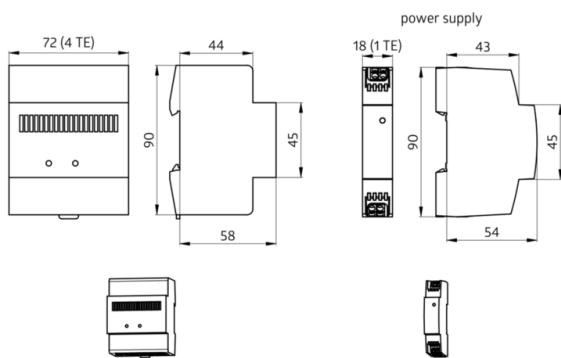

Tekniske data

Spænding:	5 V DC
Dimensioner:	90 x 72 x 64 mm (4 TE)
Strømforbrug:	maks. 5 W

Beskyttelsesgrad/-klasse: IP20 / Klasse II

Omgivelsestemperatur: 0 °C til +45 °C

Kabinet: Polyamid, UV-beständig

Tilslutninger og ledninger: Ethernet/LAN

Bestillingsbetegnelse

Betegnelser	Farve	Artikelnummer	EAN nummer
ViSTATION	grå	93335	4007529933358

Dimensioner 93335

Ledningsdiagram

© 2024 B.E.G. Brück Electronic GmbH