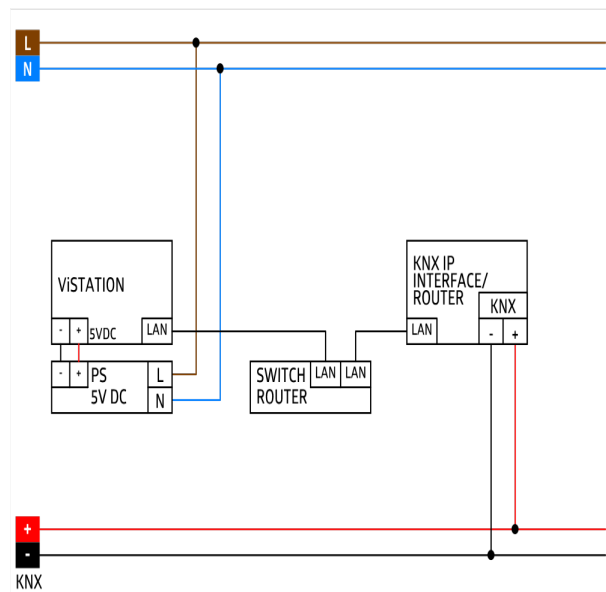

KNX - KNX visualisation

ViSTATION

grå , Artikelnummer
93335

Produktinformation

- Virtual interface Station - Visualiseringen og fjernserver for KNX-systemer
- 4TE kunststof- hætte skinnekabinet
- 1 Ethernet / LAN-forbindelse
- 2D plantegning med kundespecifikke data
- Central visualisering af lys, tilstedeværelse og Fejldata
- Manuel styring af individuelle belysningszoner muligt
- Manuel kontrol via scene funktion mulig
- Bruger-og rettighedsstyring til individuel kontrol af visse rum
- Kan betjenes via kompatible web-browser af enhver Terminal (smartphone, tablet, PC)
- herunder separat leveret 5VDC/2A strømforsyning til DIN-skinne montering (1.)
- Administratoradgang præ-konfigureret til brugeradministration
- Ugentlig timer
- Astro-program
- Softwaren er tilgængelig til gratis download på B.E.G. Hjemmeside
www.beg-luxomat.com/en-in-solutions/individual-visualisering-for-knx/

Tekniske data

Spænding:	5 V DC
Dimensioner:	90 x 72 x 64 mm (4 TE)
Strømforbrug:	maks. 5 W

Beskyttelsesgrad/-klasse: IP20 / Klasse II

Omgivelsestemperatur: 0 °C til +45 °C

Kabinet: Polyamid, UV-beständig

Tilslutninger og ledninger: Ethernet/LAN

Bestillingsbetegnelse

Betegnelser	Farve	Artikelnummer	EAN nummer
ViSTATION	grå	93335	4007529933358

Dimensioner 93335

Ledningsdiagram

© 2024 B.E.G. Brück Electronic GmbH