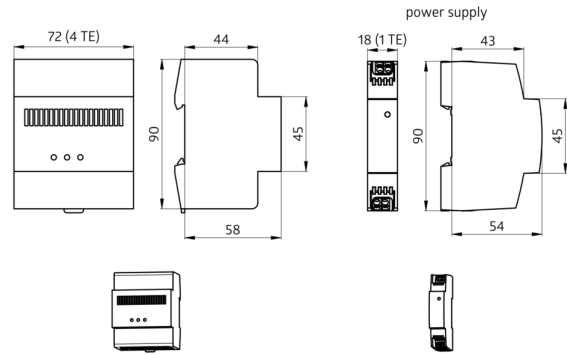

Dimensioner 93355