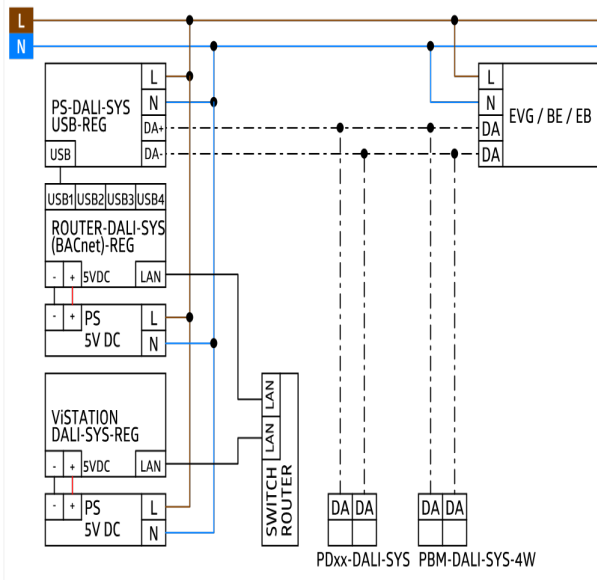

Ledningsdiagram