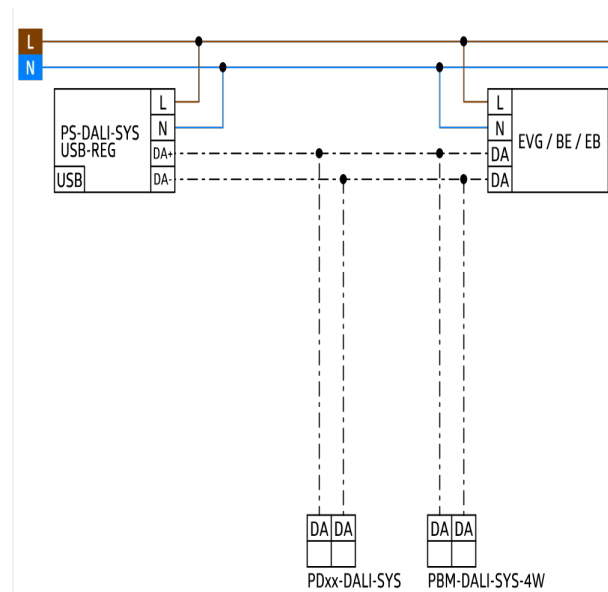

## Tekniske data

<b>Spænding:</b>	fra DALI Bus, maks. 22,5 V DC
<b>Dimensioner:</b>	Ø 106 x 42 mm Ø 83 x 55 mm
<b>Parametrisering:</b>	B.E.G. PC Tools, B.E.G. DALI-SYS router
<b>Typ. Strømindgang:</b>	3 mA

Dimensioner 93369

Dimensioner 93368

Diagram over detekteringsområde

- 1: Bevægelse på tværs af sensoren
- 2: Frontal bevægelse mod sensoren
- 3: Siddende handling

Ledningsdiagram