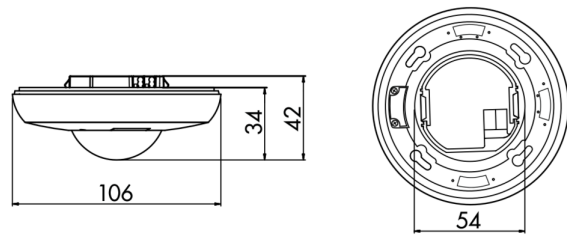

Dimensioner 93369