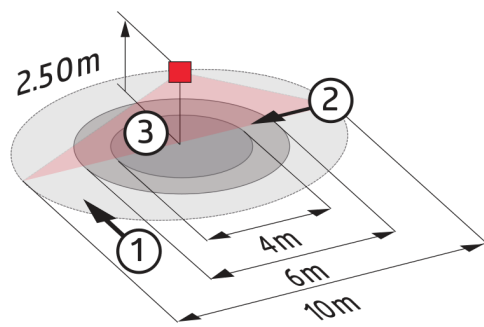

Dimensioner 93369

Dimensioner 93368

Diagram over detekteringsområde

- 1: Bevægelse på tværs af sensoren
- 2: Frontal bevægelse mod sensoren
- 3: Siddende handling

Ledningsdiagram