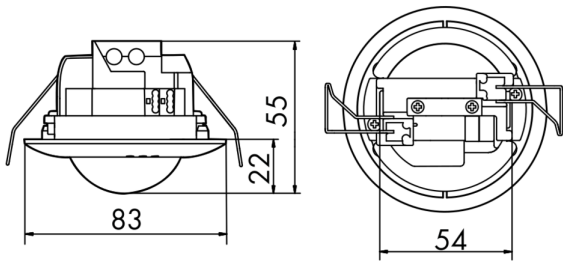

Dimensioner 93369