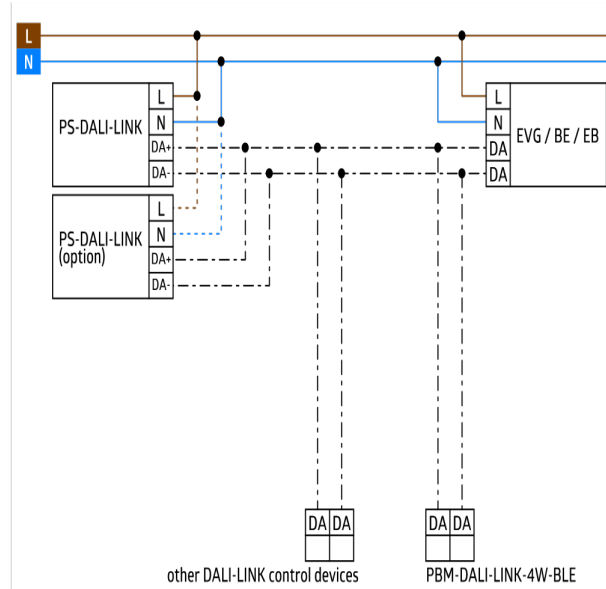

DALI-LINK - Operating enhed

PBM-DALI-LINK-4W

hvid , Artikelnummer
93396

Produktinformation

- Binære Dali input enhed til brug i dåser
- 4 indgange til konventionelle trykknapper, frit konfigurerbare
- Driftstilstande: normal, trappeskakt eller scene drift
- Integreret led for lokalisering i en opgraderet tilstand
- Integreret brummer til lokalisering i indbygget tilstand
- Dip og hex switche til hurtig opstart med basis funktioner
- Fuld funktionalitet aktiveres kun med tilbehør fra B.E.G. LUXOMAT® net DALI-LINK-produktsortimentet

Tekniske data

Spænding:	fra DALI Bus, maks. 22 V
Dimensioner:	38 x 38 x 12 mm
Parametrisering:	via DIP switch, HEX switch, B.E.G. BLE App
Typ. Strømindgang:	7 mA
Omgivelsestemperatur:	-25 °C til +50 °C
Kabinet:	UV-resistent polycarbonat af høj kvalitet
Kabellængde:	50 cm
Tidsindstillinger:	1 min - 150 min (kun i trappeautomat -indstilling)

Bestillingsbetegnelse

Betegnelser	Farve	Artikelnummer	EAN nummer
PBM-DALI-LINK-4W	hvid	93396	4007529933969

Dimensioner 93396

Ledningsdiagram

© 2024 B.E.G. Brück Electronic GmbH