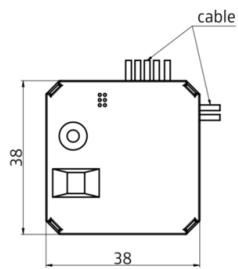

DALI-LINK - Operating enhed

PBM-DALI-LINK-4W

hvid , Artikelnummer
93396

Produktinformation

- Binære Dali input enhed til brug i dåser
- 4 indgange til konventionelle trykknapper, frit konfigurerbare
- Driftstilstande: normal, trappeskakt eller scene drift
- Integreret led for lokalisering i en opgraderet tilstand
- Integreret brummer til lokalisering i indbygget tilstand
- Dip og hex switche til hurtig opstart med basis funktioner
- Fuld funktionalitet aktiveres kun med tilbehør fra B.E.G. LUXOMAT® net DALI-LINK-produktsortimentet

Tekniske data

Spænding:	fra DALI Bus, maks. 22 V
Dimensioner:	38 x 38 x 12 mm
Parametrisering:	via DIP switch, HEX switch, B.E.G. BLE App
Typ. Strømindgang:	7 mA
Omgivelsestemperatur:	-25 °C til +50 °C
Kabinet:	UV-resistent polycarbonat af høj kvalitet
Kabellængde:	50 cm
Tidsindstillinger:	1 min - 150 min (kun i trappeautomat -indstilling)

Bestillingsbetegnelse

Betegnelser	Farve	Artikelnummer	EAN nummer
PBM-DALI-LINK-4W	hvid	93396	4007529933969

Dimensioner 93396

Ledningsdiagram

© 2024 B.E.G. Brück Electronic GmbH