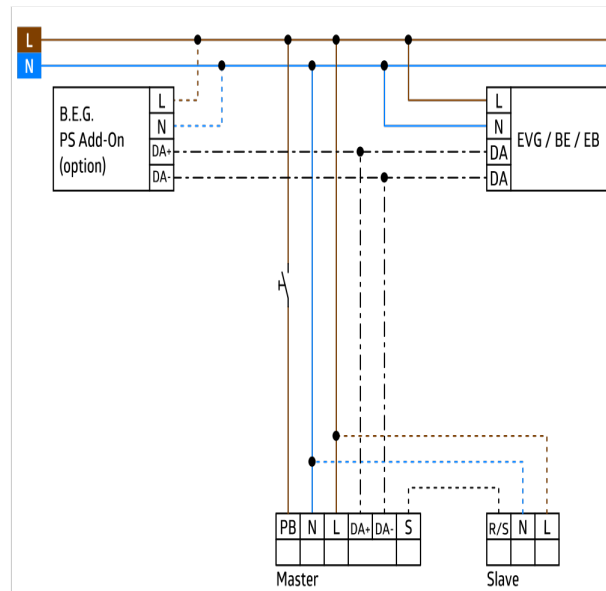

Tekniske data

Spænding:	230 V AC ±10% 50 Hz
Dimensioner:	Ø 106 x 95 mm
Strømforbrug:	ca. 2 W
slave enheder:	Op til 8
Detektionsområde:	vandret 360° (Montering på væg)
Rækkevidde:	maks. Ø 24 m på tværs maks. Ø 8 m frontalt maks. Ø 6,4 m siddende
Detekteret område bevægelserne detekteres på tværs:	450 m ² / 2,5 m Monteringshøjde
Fastgørelses højde min./maks./anbefalet:	2 m / 10 m / 2,5 m
Beskyttelsesgrad/-klasse:	IP20 / Klasse II
Beskyttelse mod slag:	IK04
Omgivelsestemperatur:	-25 °C til +50 °C
Kabinet:	UV-resistent polycarbonat af høj kvalitet
	Kanal 1 (lysstyring)
DALI-udgang:	80 mA (garanteret), 125 mA (maks.), Nedlukningsmekanisme
understøttet udstyr:	DT0, DT5, DT6, DT7
understøttede enheder:	- (single master)
Tidsindstillinger:	1 min - 150 min
Orienteringslys	10 - 30 % / OFF / 5 min - 60 min / ∞
Luxindstillet værdi:	10 - 2500 Lux
	Måling af blandingslys

Dimensioner 93460

Ledningsdiagram

Diagram over detekteringsområde

- 1: Bevægelse på tværs af sensoren
- 2: Frontal bevægelse mod sensoren
- 3: Siddende handling