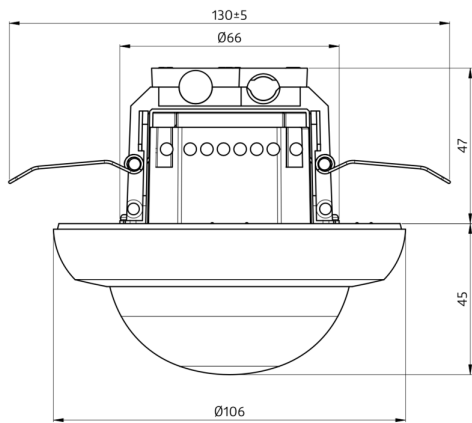

Tekniske data

Spænding:	230 V AC ±10% 50 Hz
Dimensioner:	Ø 106 x 95 mm
Strømforbrug:	ca. 2 W
slave enheder:	Op til 8
Detektionsområde:	vandret 360° (Montering på væg)
Rækkevidde:	maks. Ø 24 m på tværs maks. Ø 8 m frontalt maks. Ø 6,4 m siddende
Detekteret område bevægelserne detekteres på tværs:	450 m ² / 2,5 m Monteringshøjde
Fastgørelses højde min./maks./anbefalet:	2 m / 10 m / 2,5 m
Beskyttelsesgrad/-klasse:	IP20 / Klasse II
Beskyttelse mod slag:	IK04
Omgivelsestemperatur:	-25 °C til +50 °C
Kabinet:	UV-resistent polycarbonat af høj kvalitet
	Kanal 1 (lysstyring)
DALI-udgang:	80 mA (garanteret), 125 mA (maks.), Nedlukningsmekanisme
understøttet udstyr:	DT0, DT5, DT6, DT7
understøttede enheder:	- (single master)
Tidsindstillinger:	1 min - 150 min
Orienteringslys	10 - 30 % / OFF / 5 min - 60 min / ∞
Luxindstillet værdi:	10 - 2500 Lux
	Måling af blandingslys

Dimensioner 93460

Ledningsdiagram

Diagram over detekteringsområde

- 1: Bevægelse på tværs af sensoren
- 2: Frontal bevægelse mod sensoren
- 3: Siddende handling