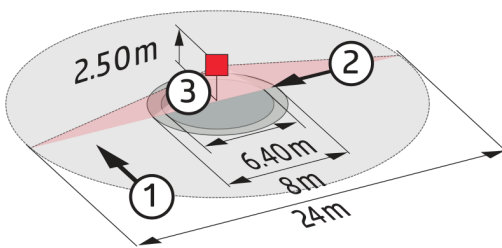

Tekniske data

Spænding:	230 V AC ±10% 50 Hz
Dimensioner:	Ø 106 x 95 mm
Strømforbrug:	ca. 2 W
slave enheder:	Op til 8
Detektionsområde:	vandret 360° (Montering på væg)
Rækkevidde:	maks. Ø 24 m på tværs maks. Ø 8 m frontalt maks. Ø 6,4 m siddende
Detekteret område bevægelserne detekteres på tværs:	450 m ² / 2,5 m Monteringshøjde
Fastgørelses højde min./maks./anbefalet:	2 m / 10 m / 2,5 m
Beskyttelsesgrad/-klasse:	IP20 / Klasse II
Beskyttelse mod slag:	IK04
Omgivelsestemperatur:	-25 °C til +50 °C
Kabinet:	UV-resistent polycarbonat af høj kvalitet
	Kanal 1 (lysstyring)
DALI-udgang:	80 mA (garanteret), 125 mA (maks.), Nedlukningsmekanisme
understøttet udstyr:	DT0, DT5, DT6, DT7
understøttede enheder:	- (single master)
Tidsindstillinger:	1 min - 150 min
Orienteringslys	10 - 30 % / OFF / 5 min - 60 min / ∞
Luxindstillet værdi:	10 - 2500 Lux
	Måling af blandingslys

Dimensioner 93460

Ledningsdiagram

Diagram over detekteringsområde

- 1: Bevægelse på tværs af sensoren
- 2: Frontal bevægelse mod sensoren
- 3: Siddende handling