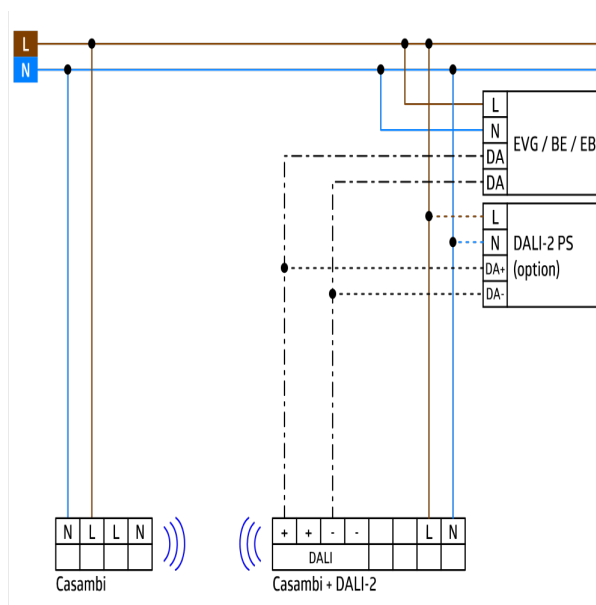

Tekniske data

Spænding: 230 V AC ±10% 50 Hz

Dimensioner:	Ø 106 x 95 mm
Parametrisering:	Casambi App
Strømforbrug:	0,5 W
Detektionsområde:	vandret 360° oval (Montering på væg)
Rækkevidde:	maks. Ø 24 m på tværs maks. Ø 8 m frontalt maks. Ø 6,4 m siddende
Detekteret område bevægelserne detekteres på tværs:	450 m ² / 2,5 m Monteringshøjde
Fastgørelseshøjde min./maks./anbefalet:	2 m / 10 m / 2,5 m
Beskyttelsesgrad/-klasse:	IP20 / Klasse II
Beskyttelse mod slag:	IK04
Omgivelsestemperatur:	-5 °C til +45 °C
Kabinet:	UV-resistent polycarbonat af høj kvalitet
Antal PIR sensorer:	4
	Kanal 1 (lysstyring)
Tidsindstillinger:	1 sek. - 60 min
Luxindstillet værdi:	1 - 4000 Lux Måling af blandingslys

Betegnelser	Farve	Artikelnummer	EAN nummer
Corridor lens PD4N type A, Afdækningsring	sort mat, svarende til RAL9005	93743	4007529937431
lens PD4N, Afdækningsring	antracit mat, svarende til RAL7016	93731	4007529937318
lens PD4N, Afdækningsring	sort mat, svarende til RAL9005	93733	4007529937332
lens PD4N, Afdækningsring	trafikhvid mat, svarende til RAL9016	93732	4007529937325
Ø 200 x 90 mm	hvid	92199	4007529921997
Vægbeslag PD2N/4N Typ A	hvid	93164	4007529931644
P sokkel til Vægbeslag	hvid	93192	4007529931927

Diagram over detekteringsområde

- 1: Bevægelse på tværs af sensoren
- 2: Frontal bevægelse mod sensoren
- 3: Siddende handling

Ledningsdiagram

CASAMBI

© 2024 B.E.G. Brück Electronic GmbH