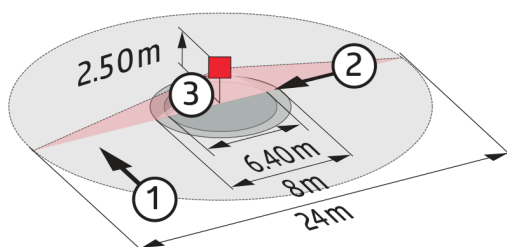

Betegnelser	Farve	Artikelnummer	EAN nummer
Corridor lens PD4N type A, Afdækningsring	sort mat, svarende til RAL9005	93743	4007529937431
lens PD4N, Afdækningsring	antracit mat, svarende til RAL7016	93731	4007529937318
lens PD4N, Afdækningsring	sort mat, svarende til RAL9005	93733	4007529937332
lens PD4N, Afdækningsring	trafikhvid mat, svarende til RAL9016	93732	4007529937325
Ø 200 x 90 mm	hvid	92199	4007529921997
Vægbeslag PD2N/4N Typ A	hvid	93164	4007529931644
P sokkel til Vægbeslag	hvid	93192	4007529931927