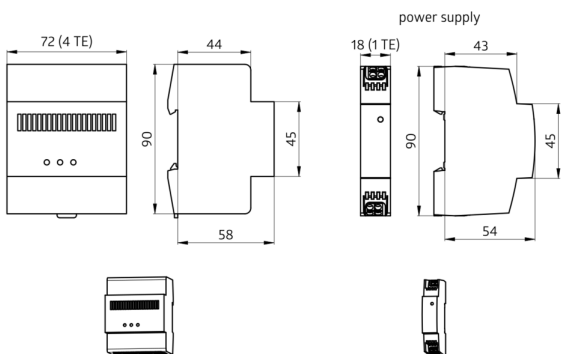

- Fjernsupport vedligeholdelse via en eksisterende VPN-forbindelse eller en leveret af B.E.G.
- Mindre vedligeholdelsesarbejde (fx erstatning af armaturer) kan foretages uafhængigt af en bygning tekniker eller lokal elektrisk installatør

Tekniske data

Spænding:	5 V DC
Dimensioner:	90 x 72 x 64 mm (4 TE)
Parametrisering:	Via integreret web server og kompatible webbrowser
Strømforbrug:	maks. 5 W
Beskyttelsesgrad/-klasse:	IP20 / Klasse II
Omgivelsestemperatur:	0 °C til +45 °C
Kabinet:	Polyamid, UV-beständig
Tilslutninger og ledninger:	4 x USB, 1 x LAN

Bestillingsbetegnelse

Betegnelser	Farve	Artikelnummer	EAN nummer
ROUTER2-DALI-SYS-REG	hvid	93480	4007529934805

Dimensioner 93480