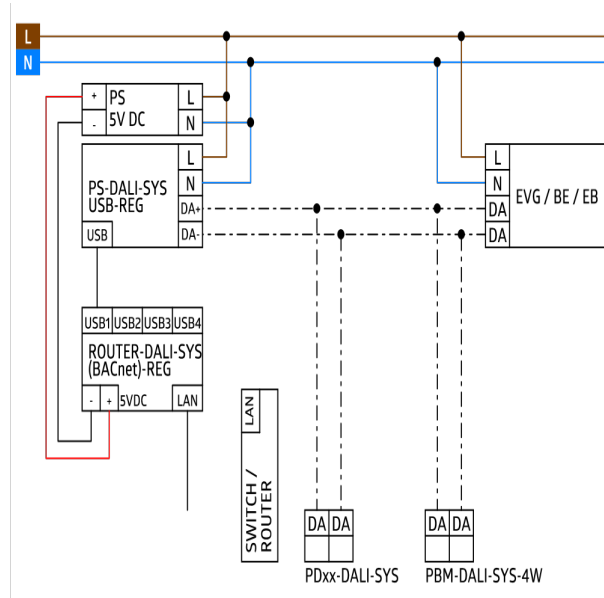

DALI-SYS - System enhed

ROUTER2-DALI-SYS-REG

hvid , Artikelnummer
93480

Produktinformation

- Router med integreret webserver og applikations controller til DIN-skinne montage i henhold til DIN EN 60715.
- 4 USB-porte til at styre op til fire separat tilgængelig B.E.G. applikations controllere med integreret DALI strømforsyning
- 1 LAN-port for netværk op til 100 enheder, op til 400 sammenkoblet DALI linjer mulig
- Central styring af parametre, adresser, grupper og scener for alle netværkets DALI komponenter
- Decentraliseret anvendelse logik i multisensors og knapper - Router tager kun mere end højere niveau funktioner
- Bruger og rettigheder forvaltning for forskellige roller
- Dali Emergency Light Manager
- Udvidet Guided light funktion (over alle DALI linjer)
- Begivenhed routing funktion til implementering DALI cross-line belysningszoner
- Update Manager, til opdatering af routeren firmware via LAN / WAN
- Kan betjenes via kompatible web-browser af enhver Terminal (smartphone, tablet, PC)
- Analyse-og diagnosticeringsværktøjer til energi måling og fejlfinding
- overvågning af hovedprocessor og staldtemperatur
- Høj kvalitet blæser med automatisk hastighedskontrol
- Integreret real-time ur
- LED-statusdisplay
- herunder separat leveret 5VDC/2A strømforsyning til DIN-skinne montering (1.)
- Inklusive 4 USB-tilslutningskabler (0,5 M) og 1 LAN-kabel (0,5 M)
- Planlægning support fra B.E.G. gratis
- Gebyr-baserede idriftsættelse support fra B.E.G.

Bestillingsbetegnelse

| Betegnelser | Farve | Artikelnummer | EAN nummer |
|----------------------|-------|---------------|---------------|
| ROUTER2-DALI-SYS-REG | hvid | 93480 | 4007529934805 |

Dimensioner 93480