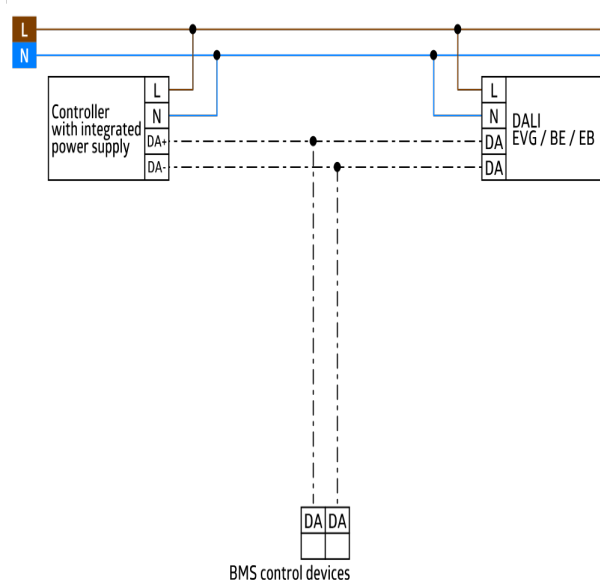

Dimensioner 93540

Diagram over detekteringsområde

- 1: Bevægelse på tværs af sensoren
- 2: Frontal bevægelse mod sensoren