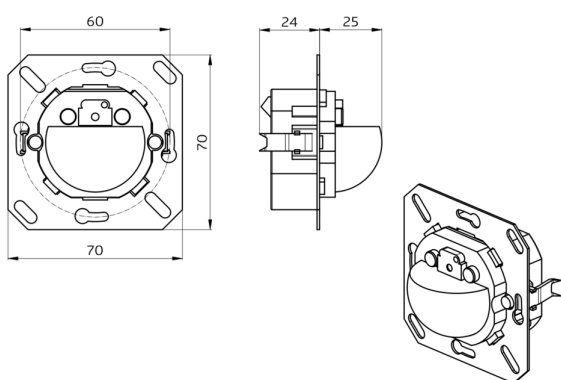

## Tekniske data

<b>Spænding:</b>	fra DALI Bus, maks. 22,5 V DC
<b>Dimensioner:</b>	70 x 70 x 61 mm
<b>Parametrisering:</b>	via DALI-Bus og applikation, der understøtter DALI multisensorer i henhold til IEC62386, del 101, 103, 303 og 304
<b>Typ. Strømindgang:</b>	7 mA
<b>Strømforbrug:</b>	ca. 0,5 W
<b>Detektionsområde:</b>	vandret 180° (Vægmontering)
<b>Rækkevidde:</b>	maks. 10 m på tværs maks. 3 m frontalt
<b>Detekteret område bevægelserne detekteres på tværs:</b>	150 m <sup>2</sup> / 1,1 m Monteringshøjde
<b>Fastgørelses højde min./maks./anbefalet:</b>	1 m / 2,2 m / 1,1 m
<b>Beskyttelsesgrad/-klasse:</b>	IP20 / Klasse II
<b>Beskyttelse mod slag:</b>	IK05
<b>Lysmåling:</b>	0 - 4095 Lux, Måling af blandingslys
<b>Omgivelsestemperatur:</b>	-25 °C til +55 °C
<b>Kabinet:</b>	UV-resistent polycarbonat af høj kvalitet

## Dimensioner 93540