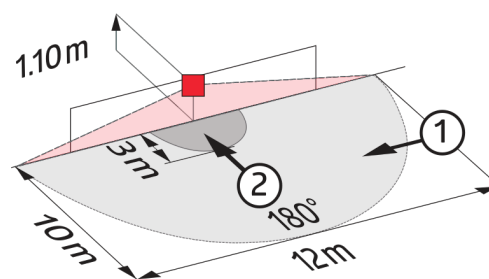

Betegnelser	Farve	Artikelnummer	EAN nummer
Ramme IP20 Indoor 180	sølv mat, svarende til RAL9006	92633	4007529926336
P-sokkel Indoor 180	ren hvid mat, svarende til RAL9010	92141	4007529921416
Afdækning Indoor 180 45x45	trafikhvid mat, svarende til RAL9016	38947	4007529389476
Afdækning Indoor 180 55 x 55 mm	ren hvid blank	39222	4007529392223