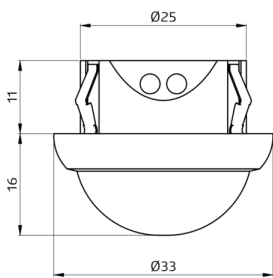

Tekniske data

Spænding:	fra DALI Bus, maks. 22,5 V DC
Dimensioner:	Ø 33 x 27 mm
Parametrisering:	via DALI-Bus og applikation, der understøtter DALI multisensorer i henhold til

IEC62386, del 101, 103, 303 og 304

Typ. Strømindgang:	7 mA
Detektionsområde:	vandret 360° (Montering på væg)
Rækkevidde:	maks. Ø 10 m på tværs maks. Ø 6 m frontalt maks. Ø 4 m siddende
Detekteret område bevægelserne detekteres på tværs:	78 m ² / 2,5 m Monteringshøjde
Fastgørelses højde min./maks./anbefalet:	2 m / 5 m / 2,5 m
Beskyttelsesgrad/-klasse:	IP20 / Klasse II
Beskyttelse mod slag:	IK04
Lysmåling:	0 - 4095 Lux, Måling af blandingslys
Omgivelsestemperatur:	-25 °C til +55 °C
Kabinet:	UV-resistent polycarbonat af høj kvalitet

Dimensioner 93547

Diagram over detekteringsområde

- 1: Bevægelse på tværs af sensoren
- 2: Frontal bevægelse mod sensoren
- 3: Siddende handling

Ledningsdiagram