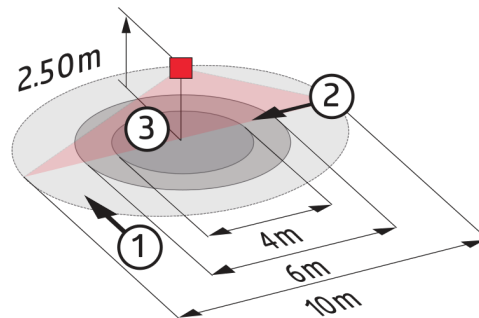

Dimensioner 93547

Diagram over detekteringsområde

- 1: Bevægelse på tværs af sensoren
- 2: Frontal bevægelse mod sensoren
- 3: Siddende handling

Ledningsdiagram