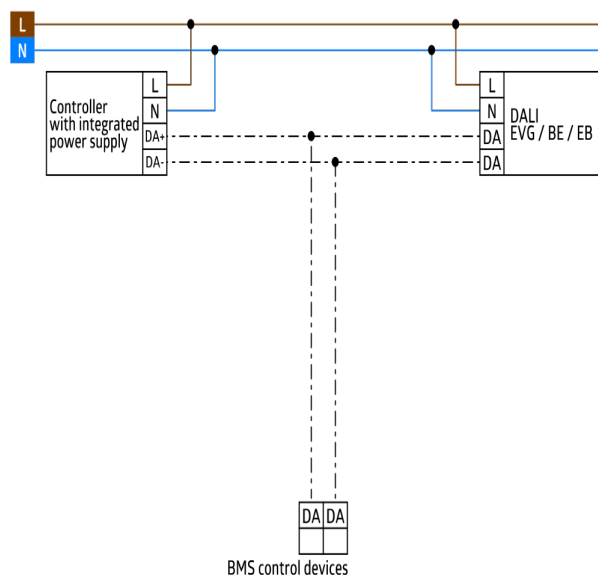

Typ. Strømindgang:	7 mA
Detektionsområde:	vandret 360° (Montering på væg)
Rækkevidde:	maks. Ø 10 m på tværs maks. Ø 6 m frontalt maks. Ø 4 m siddende
Detekteret område bevægelserne detekteres på tværs:	78 m ² / 2,5 m Monteringshøjde
Fastgørelses højde min./maks./anbefalet:	2 m / 5 m / 2,5 m
Beskyttelsesgrad/-klasse:	IP20 / Klasse II
Beskyttelse mod slag:	IK04
Lysmåling:	0 - 4095 Lux, Måling af blandingslys
Omgivelsestemperatur:	-25 °C til +55 °C
Kabinet:	UV-resistent polycarbonat af høj kvalitet

Bestillingsbetegnelse

Betegnelser	Farve	Artikelnummer	EAN nummer
PICO-BMS DALI-2	hvid, svarende til RAL9010	93547	4007529935475

Tilbehør

Betegnelser	Farve	Artikelnummer	EAN nummer
Monteringssæt PICO	hvid, svarende til RAL9010	93775	4007529937752
Monteringssæt PICO	sort, svarende til RAL9005	93778	4007529937783
Monteringssæt PICO	trafikhvid, svarende til RAL9016	93777	4007529937776
Monteringssæt PICO	antracit, svarende til RAL7016	93776	4007529937769

Dimensioner 93547

Diagram over detekteringsområde

- 1: Bevægelse på tværs af sensoren
- 2: Frontal bevægelse mod sensoren
- 3: Siddende handling

Ledningsdiagram