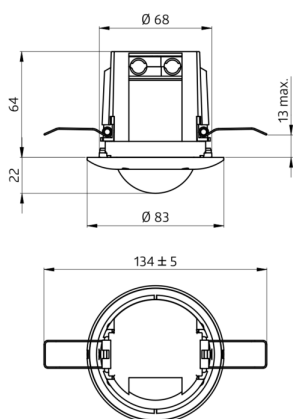

Tekniske data

Spænding: 110 - 240 V AC 50 / 60 Hz

Dimensioner: Ø 83 x 86 mm

Strømforbrug: ca. 1 W

**Fastgørelses højde
min./maks./anbefalet:** 2 m / 5 m / 2,5 m

Beskyttelsesgrad/-klasse: IP20 / Klasse II

Beskyttelse mod slag:	IK05
Omgivelsestemperatur:	-5 °C til +45 °C
Kabinet:	UV-resistent polycarbonat af høj kvalitet
Tilslutninger og ledninger:	0,5 - 2,5 mm ² for faste ledere 0,5 - 2,5 mm ² fler-trådet
Afbryderstyrke:	1000 W / 6 A, cos φ = 1
Kontakt-type:	μ-kontakt, potentialfri lukke/NO

Bestillingsbetegnelse

Betegnelse	Farve	Artikelnummer	EAN nummer
OCCULOG-1C-i	hvid mat, svarende til RAL9010	93563	4007529935635

Tilbehør

Betegnelse	Farve	Artikelnummer	EAN nummer
Ø 200 x 90 mm	hvid	92199	4007529921997
RC-dæmperled	hvid	10880	4007529108800
Mini-RC-dæmperled	sort	10882	4007529108824
BLE-IR-Adapter	sort	93067	4007529930678

Dimensioner 93563

Ledningsdiagram