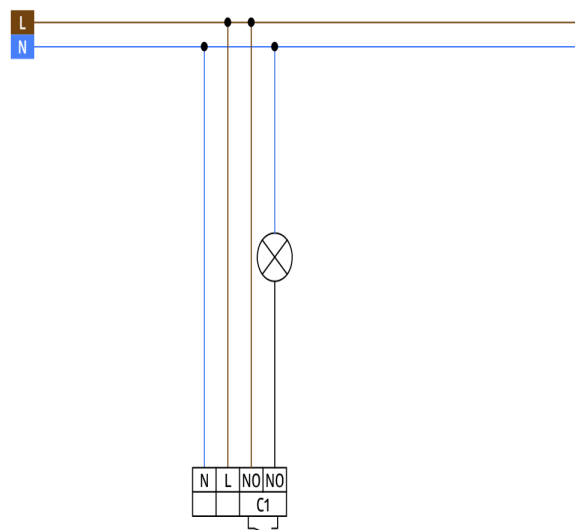

Sensorer - OCCULOG-1C

OCCULOG-1C

hvid mat, svarende til
RAL9010 , Artikelnummer
93563

Produktinformation

- VOC indikator for god luftkvalitet
- Takket være de farvede LED kan den nuværende luftkvalitet hurtigt genkendes, selv fra en afstand ved hjælp af LED-farverne.
- Trafiklysfunktion: Rød - Ventilation Obligatorisk, Gul - Ventilation Anbefalet, Grøn - God luftkvalitet.
- Luftkvalitetsmålemetode VOC eller CO₂-tilsvarende
- To grænseværdier (gul / rød) for luftkvalitet
- Derudover kan et akustisk signal tildeles en grænseværdi.
- En potentialfri kontakt til HVAC
- Den medfølgende 5-knap fjernbetjening tillader valg mellem tre forskellige grænseværdiprofiler.
- Parameteriserbar via tilbehør BLE-IR adapter 93067

Tekniske data

Spænding: 110 - 240 V AC 50 / 60 Hz

Dimensioner: Ø 83 x 86 mm

Strømforbrug: ca. 1 W

**Fastgørelses højde
min./maks./anbefalet:** 2 m / 5 m / 2,5 m

Beskyttelsesgrad/-klasse: IP20 / Klasse II

Beskyttelse mod slag:	IK05
Omgivelsestemperatur:	-5 °C til +45 °C
Kabinet:	UV-resistent polycarbonat af høj kvalitet
Tilslutninger og ledninger:	0,5 - 2,5 mm ² for faste ledere 0,5 - 2,5 mm ² fler-trådet
Afbryderstyrke:	1000 W / 6 A, cos φ = 1
Kontakt-type:	μ-kontakt, potentialfri lukke/NO

Bestillingsbetegnelse

Betegnelse	Farve	Artikelnummer	EAN nummer
OCCULOG-1C-i	hvid mat, svarende til RAL9010	93563	4007529935635

Tilbehør

Betegnelse	Farve	Artikelnummer	EAN nummer
Ø 200 x 90 mm	hvid	92199	4007529921997
RC-dæmperled	hvid	10880	4007529108800
Mini-RC-dæmperled	sort	10882	4007529108824
BLE-IR-Adapter	sort	93067	4007529930678