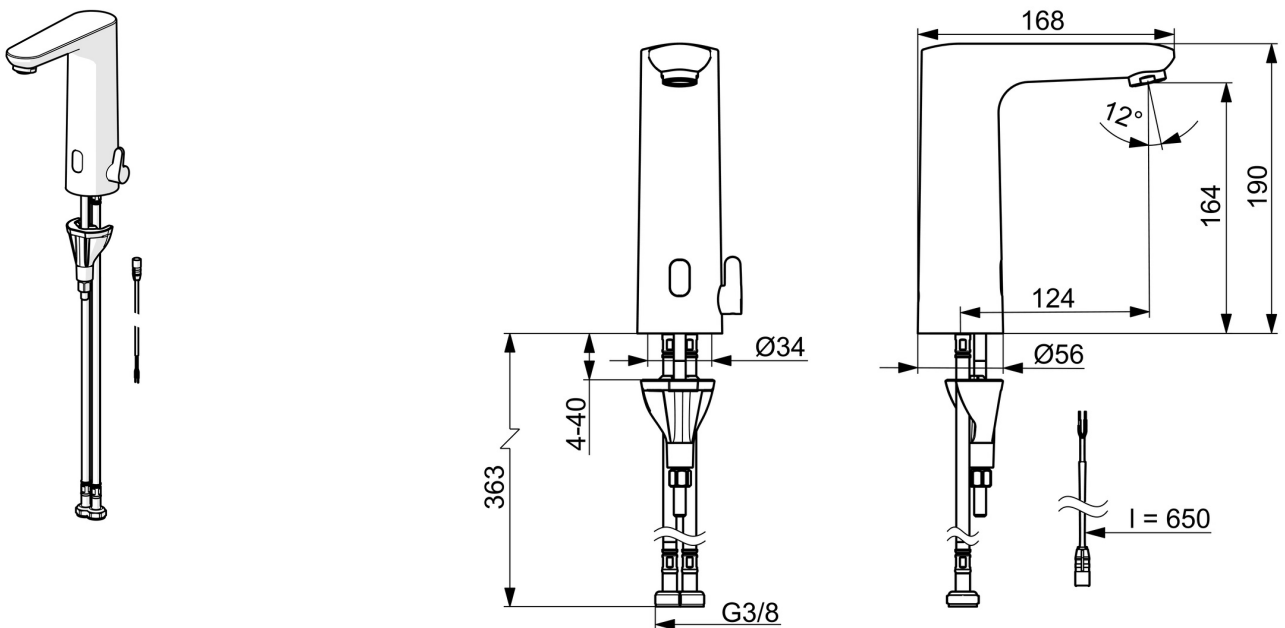

Intelligent skoldningbeskyttelse

Måling af temperatur

Batteri indeni armatur.

Strømkabel for tilslutning af transformere medfølger

Bluetooth berøringfri vandhane med tilt luftblander. Justeringsmulighed på +/- 10°.

Easy grip temperaturregler for godt greb og nem justering.

SMART intelligent bluetooth-sensor med 3 optiske linser for forbedret ydeevne understøttet af app-forbindelse til personlig og nem justering af sensorindstillinger.

Intelligent temperaturmåling og intelligent beskyttelse mod skoldning.

Messingstøbt konstruktion samt let installation takket være det hurtige og nemme 3S-installationssystem.

- Håndvask
- Housing, Industri, Offentlige steder
- Berøringfri, Batteridrevet, Separat transformer, Bluetooth®
- Bordmontret
- Forkromet
- Fast tud
- PCA® - konstant flowmængde uanset trykudsving, Justerbar flow vinkel
- Temperaturreguleringsgreb
- Mulighed for indstillet temperatur, Justerbar varmtvandsstop (kan eftermonteres)
- Blandeventil til manuel temperaturregulering, Kontraventil(er), Smudsfilter
- Advanced PSD sensor, Indikator for lavt batteriniveau, Lys indikeret funktion(er), Smart antiscalding protection
- Fleksible tilslutningsslangere
- 3S-Installation for sikker og nem montering, Justerbare software indstillinger (med bluetooth), Kan ombygges til koldt eller forblandet vand