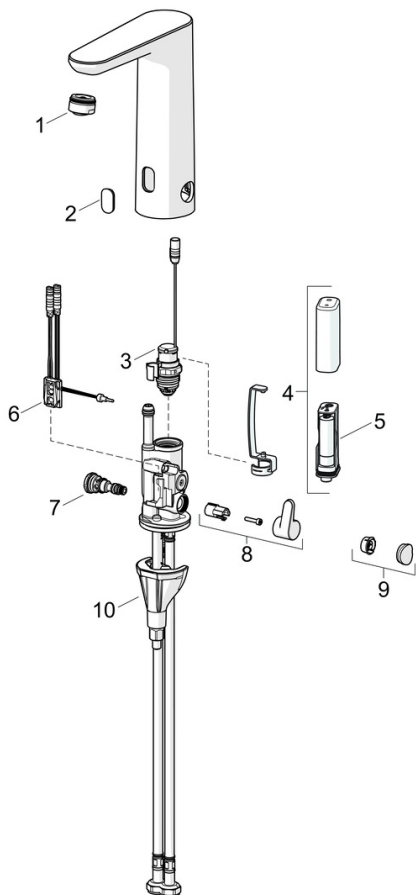

Reserve dele

SP9360FZ

Navn	Kode	VVS
01 Luftblander, M24x1 HC PCA 7.0 l/min Forkromet	1016723V	704280954
02 Vindue	1014281V	704282969
03 Magnetventil, komplet, 3 V	601307V	745131986
04 Batteriboks, 3 V	290006	704283506
05 Batteri, (2x) 1.5 V AA Lithium	600599V	745131884
06 Sensor, 3/9 V, Bluetooth	1015156V	704282964
07 Temperatur reguleringsdel	1000580V	704282919
08 Temperaturreguleringsgreb Forkromet	1016155V	704282904
09 Prop Forkromet	1015252V	704282984
10 Bepændingssæt	602610V	704270996