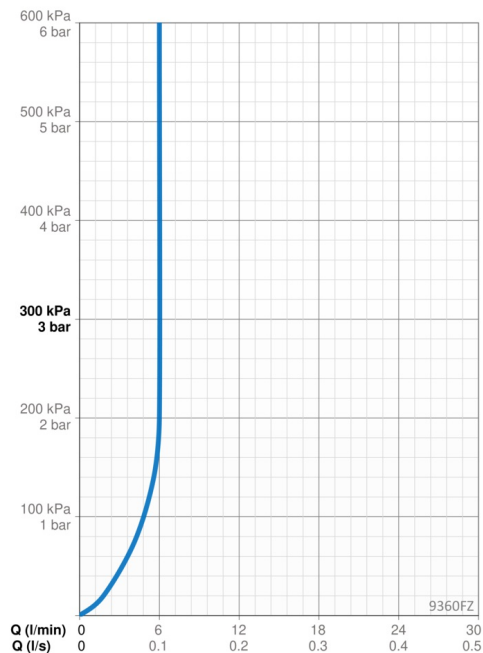

Flow attributter

Vandmængde ved 300 kPa (med mængdebegrænsner)	0.1 l/s
Tryk tab (0.1 l/s)	300 kPa

Tekniske egenskaber

Varmtvandsforsyning	max. +70°C
Arbejdstryk	100 - 1000 kPa
Tilslutningsstørrelse	G3/8
Fremspring	124 mm
Forebyggelse af tilbageløb (EN1717)	EB
Materiale	brass

Software indstillinger

Efterløbetid	3 s (1-20 s)
Automatisk skylning	off (off/1-120 h)
Automatisk skylleperiode	30 s (1-1800 s)
Max. løbetid	2 min (1 - 1800 s)

Elektroniske attributter

Elektrisk tilslutning	9 V
Batteri	AA 1.5 V Lithium x 2
Bluetooth version	5.x (D060576)

Bestemmelser

EU Direktiv	CE Radio Equipment Directive 2014/53/EU , Low Voltage Directive 2014/35/EU , EMC Directive 2014/30/EU , RoHS Directive 2011/65/EU
EN standard	EN 15091, ETSI EN 301 489-1 V1.9.2 , ETSI EN 300 328 v2.2.2, EN 18031-1, EN 61000-6-1:2007 , EN 61000-6-3:2007+A1:2011+AC:2012 , EN 60335-1:2012+A11+A13+A14+A14+A2+A15:2021, Part 19.11.4
Støjklasse	I (ISO 3822)
Beskyttelsesklasse	IP 55

Godkendelser og Erklæringer

STF certifikat	EUFI29-24001542-TH
KIWA SE	1886
Declaration of conformity	RED
EPD	S-P-06394

Bæredygtighed

EPD module A1 (kg CO2 eq.)	12,07
EPD module A2 (kg CO2 eq.)	0,06
EPD module A3 (kg CO2 eq.)	0,63
EPD module A1-A3 (kg CO2 eq.)	13,31
EPD module A4 (kg CO2 eq.)	0,53
EPD module B7 (kg CO2 eq.)	430,00
EPD module C2 (kg CO2 eq.)	0,03
EPD module C3 (kg CO2 eq.)	0,03
EPD module C4 (kg CO2 eq.)	0,35
EPD module D (kg CO2 eq.)	-9,64