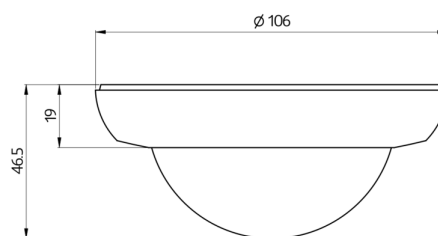

Bestillingsbetegnelse

Betegnelser	Farve	Artikelnummer	EAN nummer
lens PD4N, Afdækningsring	antracit mat, svarende til RAL7016	93731	4007529937318
lens PD4N, Afdækningsring	trafikhvid mat, svarende til RAL9016	93732	4007529937325
lens PD4N, Afdækningsring	sort mat, svarende til RAL9005	93733	4007529937332

Dimensioner 93733