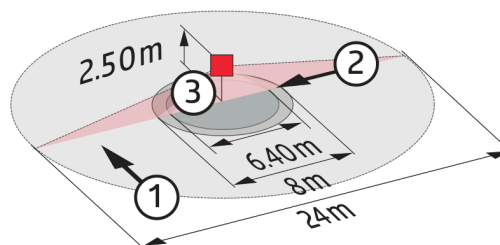

Tekniske data

Detektionsområde:	vandret 360° (Montering på væg)
Rækkevidde:	maks. Ø 24 m på tværs maks. Ø 8 m frontalt maks. Ø 6,4 m siddende
Detekteret område bevægelserne detekteres på tværs:	450 m ² / 2,5 m Monteringshøjde
Fastgørelseshøjde min./maks./anbefalet:	2 m / 10 m / 2,5 m
Beskyttelse mod slag:	IK04
Kabinet:	UV-resistent polycarbonat af høj kvalitet

Dimensioner 93733

Dimensioner 93732

Dimensioner 93731

Diagram over detekteringsområde

- 1: Bevægelse på tværs af sensoren
- 2: Frontal bevægelse mod sensoren
- 3: Siddende handling