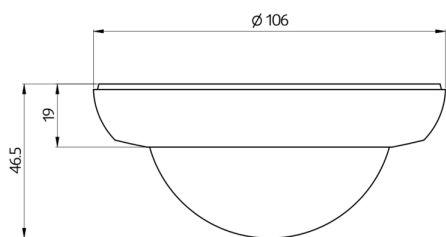

Tekniske data

Detektionsområde:	vandret 360° (Montering på væg)
Rækkevidde:	maks. Ø 24 m på tværs maks. Ø 8 m frontalt maks. Ø 6,4 m siddende
Detekteret område bevægelserne detekteres på tværs:	450 m ² / 2,5 m Monteringshøjde
Fastgørelseshøjde min./maks./anbefalet:	2 m / 10 m / 2,5 m
Beskyttelse mod slag:	IK04
Kabinet:	UV-resistent polycarbonat af høj kvalitet

Dimensioner 93733

Dimensioner 93732

Dimensioner 93731

Diagram over detekteringsområde

- 1: Bevægelse på tværs af sensoren
- 2: Frontal bevægelse mod sensoren
- 3: Siddende handling