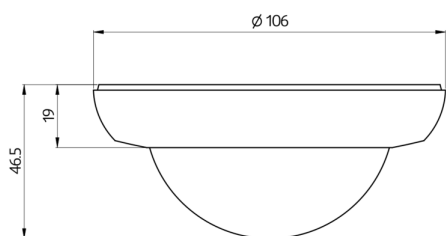

Bestillingsbetegnelse

Betegnelser	Farve	Artikelnummer	EAN nummer
lens PD4N, Afdækningsring	antracit mat, svarende til RAL7016	93731	4007529937318
lens PD4N, Afdækningsring	trafikhvid mat, svarende til RAL9016	93732	4007529937325
lens PD4N, Afdækningsring	sort mat, svarende til RAL9005	93733	4007529937332

Dimensioner 93733