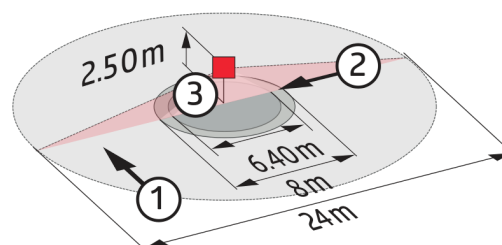

Dimensioner 93731

Diagram over detekteringsområde

1. 1: Bevægelse på tværs af sensoren
2. 2: Frontal bevægelse mod sensoren
3. 3: Siddende handling