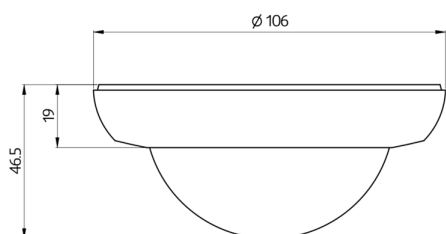

Bestillingsbetegnelse

Betegnelser	Farve	Artikelnummer	EAN nummer
lens PD4N, Afdækningsring	antracit mat, svarende til RAL7016	93731	4007529937318
lens PD4N, Afdækningsring	trafikhvid mat, svarende til RAL9016	93732	4007529937325
lens PD4N, Afdækningsring	sort mat, svarende til RAL9005	93733	4007529937332

Dimensioner 93733

Dimensioner 93732