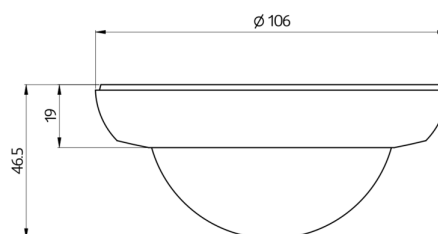

Bestillingsbetegnelse

Betegnelser	Farve	Artikelnummer	EAN nummer
lens PD4N, Afdækningsring	antracit mat, svarende til RAL7016	93731	4007529937318
lens PD4N, Afdækningsring	trafikhvid mat, svarende til RAL9016	93732	4007529937325
lens PD4N, Afdækningsring	sort mat, svarende til RAL9005	93733	4007529937332

Dimensioner 93733

Dimensioner 93732