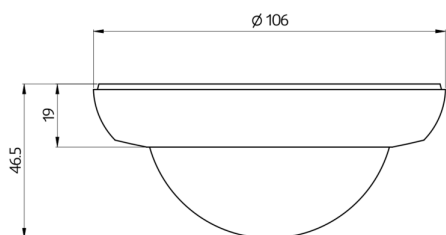

Tekniske data

Detektionsområde:	vandret 360° (Montering på væg)
Rækkevidde:	maks. Ø 24 m på tværs maks. Ø 8 m frontalt maks. Ø 6,4 m siddende
Detekteret område bevægelserne detekteres på tværs:	450 m ² / 2,5 m Monteringshøjde
Fastgørelses højde min./maks./anbefalet:	2 m / 10 m / 2,5 m
Beskyttelse mod slag:	IK04
Kabinet:	UV-resistent polycarbonat af høj kvalitet

Dimensioner 93733

Dimensioner 93732

Dimensioner 93731

Diagram over detekteringsområde

- 1: Bevægelse på tværs af sensoren
- 2: Frontal bevægelse mod sensoren
- 3: Siddende handling